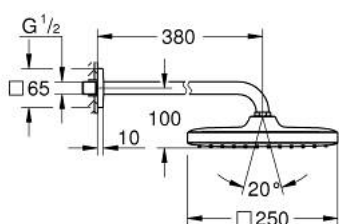

26 687 AL0 TEMPESTA 250 CUBE SET DOUCHE DE TÊTE ET BRAS 380 MM, 1 JET

DESCRIPTION DU PRODUIT

- douche de tête Tempesta 250 (26 685)
- jet : Pluie
- débit maximum à 3 bars : 8,3 l/min
- head shower with rear cover in matching colour
- bras de douche mural 380 mm
- GROHE EcoJoy économie d'eau
- GROHE DreamSpray jet parfaitement uniforme
- finition GROHE LongLife
- procédé anti-calcaire GROHE SpeedClean
- conduits d'eau internes, longévité maximale

26 687 AL0 TEMPESTA 250 CUBE SET DOUCHE DE TÊTE ET BRAS 380 MM, 1 JET

PIÈCES DE RECHANGE

- 1: Joint fibre 15x21 (Numéro de commande 0138900M)
- 2: Filtre (Numéro de commande 48007000)
- 3: Rosace (Numéro de commande 48118AL0)