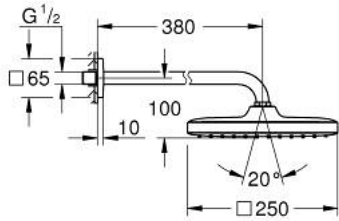

TEMPESTA 250 CUBE 26 687 GLO طقم الدش الرأسى 380 ملم برذاذ واحد

وصف المنتج

• رأس دش (26 685) Tempesta 250 Cube

• نمط الرذاذ: Rain

• maximum flow rate (at 3 bar): 8.3 l/min

• head shower with rear cover in matching colour

• ذراع دش 380 مم

• تقنية GROHE EcoJoy لمياه أقل وتدفق ممتاز

• تقنية GROHE DreamSpray لنمط رشاش مثالي

• طلاء GROHE LongLife

• نظام منع التلکسات GROHE SpeedClean

• دليل Inner WaterGuide لحياة أطول

TEMPESTA 250 CUBE 26 687 GL0 طقم الدش الرأسى 380 ملم برذاذ واحد

قطع الغيار:

1: عازل ليفى بقطر x قطر 18.5 (رقم الطلب: 0138900M) 12 x 2

2: مصفاة غبار (رقم الطلب: 48007000)

3: غطاء متقوب من المنتصف (رقم الطلب: 48118GL0)