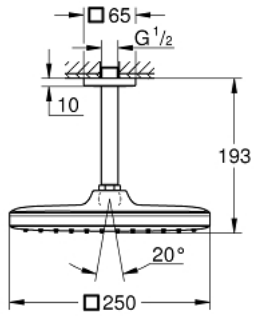

TEMPESTA 250 CUBE 26 688 000 طقم الدش الرأسى السقفى مقاس 142 ملم، برشاش واحد

وصف المنتج

- رأس دش (26 685) Tempesta 250 Cube
- نمط الرذاذ: Rain
- maximum flow rate (at 3 bar): 8.3 l/min
- head shower with white rear cover
- ذراع دش بارتفاع السقف 142 مم (27 485)
- تقنية GROHE EcoJoy لمياه أقل وتدفق ممتاز
- تقنية GROHE DreamSpray لنمط رشاش مثالي
- طلاء كروم GROHE LongLife
- نظام منع التكالسات GROHE SpeedClean
- دليل Inner WaterGuide لحياة أطول

قطع الغيار
1: عازل ليفي بقطر x قطر 18.5 (رقم الطلب: 0138900M) 12 x 2
2: مصفاة غبار (رقم الطلب: 48007000)
3: غطاء متقوب من المنتصف (رقم الطلب: 48118000)