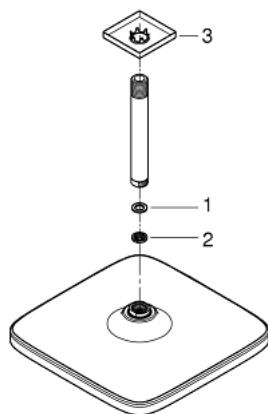

26 688 000 TEMPESTA 250 CUBE SET DE DOUCHE DE TÊTE ET BRAS PLAFONNIER 142 MM, 1 JET

DESCRIPTION DU PRODUIT

- douche de tête Tempesta 250 (26 685)
- jet : Pluie
- débit maximum à 3 bars : 8,3 l/min
- partie supérieure de la douche de tête blanche
- bras de douche plafond 142 mm (27 485)
- GROHE EcoJoy économie d'eau
- GROHE DreamSpray jet parfaitement uniforme
- GROHE LongLife finition durable
- procédé anti-calcaire GROHE SpeedClean
- conduits d'eau internes, longévité maximale

26 688 000 **TEMPESTA 250 CUBE SET DE DOUCHE DE TÊTE ET BRAS PLAFONNIER 142 MM, 1 JET**

PIÈCES DE RECHANGE

- 1: Joint fibre 15x21 (Numéro de commande 0138900M)
- 2: Filtre (Numéro de commande 48007000)
- 3: Rosace (Numéro de commande 48118000)