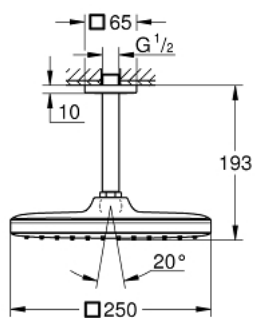

26 688 000 TEMPESTA 250 CUBE SET DE DOUCHE DE TÊTE ET BRAS PLAFONNIER 142 MM, 1 JET

DESCRIPTION DU PRODUIT

- douche de tête Tempesta 250 (26 685)
- jet : Pluie
- débit maximum à 3 bars : 8,3 l/min
- partie supérieure de la douche de tête blanche
- bras de douche plafond 142 mm (27 485)
- GROHE EcoJoy économie d'eau
- GROHE DreamSpray jet parfaitement uniforme
- GROHE LongLife finition durable
- procédé anti-calcaire GROHE SpeedClean
- conduits d'eau internes, longévité maximale

26 688 000 **TEMPESTA 250 CUBE SET DE DOUCHE DE TÊTE ET BRAS PLAFONNIER 142 MM, 1 JET**

PIÈCES DE RECHANGE

- 1: Joint fibre 15x21 (Numéro de commande 0138900M)
- 2: Filtre (Numéro de commande 48007000)
- 3: Rosace (Numéro de commande 48118000)