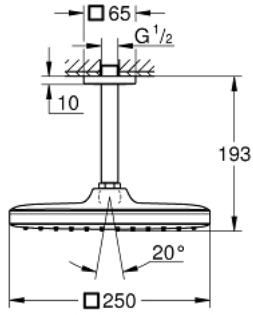

TEMPESTA 250 CUBE 26 688 243 0 طقم الدش الرأسي السقفي مقاس 142 ملم، برشاش واحد

وصف المنتج

• رأس دش Tempesta 250 Cube

• نمط الرذاذ: Rain

• maximum flow rate (at 3 bar): 8.3 l/min

• head shower with rear cover in matching colour

• shower arm ceiling 142 mm

• تقنية GROHE EcoJoy لمياه أقل وتدفق ممتاز

• تقنية GROHE DreamSpray لنمط رشاش مثالي

• نظام منع التكدسات GROHE SpeedClean

• دليل Inner WaterGuide لحياة أطول

قطع الغيار
1: عازل ليفي بقطر x قطر 18.5 (رقم الطلب: 0138900M) 12 x 2
2: مصفاة غبار (رقم الطلب: 48007000)
3: غطاء متقوب من المنتصف (رقم الطلب: 481182430)