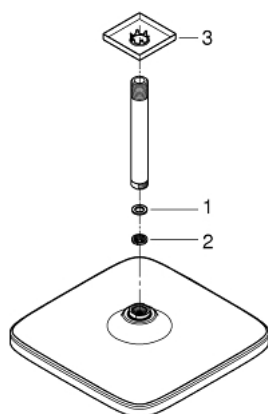

26 688 243 0 **TEMPESTA 250 CUBE SET DE DOUCHE DE TÊTE ET BRAS PLAFONNIER 142 MM, 1 JET**

DESCRIPTION DU PRODUIT

- douche de tête Tempesta 250 Cube
- jet : Pluie
- débit maximum à 3 bars : 8,3 l/min
- head shower with rear cover in matching colour
- bras de douche plafond 142 mm
- GROHE EcoJoy économie d'eau
- GROHE DreamSpray jet parfaitement uniforme
- procédé anti-calcaire GROHE SpeedClean
- conduits d'eau internes, longévité maximale

26 688 243 0 **TEMPESTA 250 CUBE SET DE DOUCHE DE TÊTE ET BRAS PLAFONNIER 142
MM, 1 JET**

PIÈCES DE RECHANGE

- 1: Joint fibre 15x21 (Numéro de commande 0138900M)
- 2: Filtre (Numéro de commande 48007000)
- 3: Rosace (Numéro de commande 481182430)