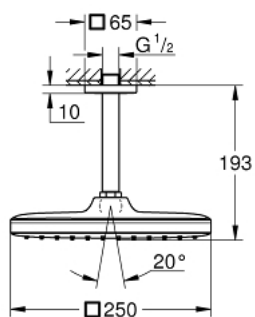

26 688 243 0 **TEMPESTA 250 CUBE SET DE DOUCHE DE TÊTE ET BRAS PLAFONNIER 142 MM, 1 JET**

DESCRIPTION DU PRODUIT

- douche de tête Tempesta 250 Cube
- jet : Pluie
- débit maximum à 3 bars : 8,3 l/min
- head shower with rear cover in matching colour
- bras de douche plafond 142 mm
- GROHE EcoJoy économie d'eau
- GROHE DreamSpray jet parfaitement uniforme
- procédé anti-calcaire GROHE SpeedClean
- conduits d'eau internes, longévité maximale

26 688 243 0 **TEMPESTA 250 CUBE SET DE DOUCHE DE TÊTE ET BRAS PLAFONNIER 142
MM, 1 JET**

PIÈCES DE RECHANGE

- 1: Joint fibre 15x21 (Numéro de commande 0138900M)
- 2: Filtre (Numéro de commande 48007000)
- 3: Rosace (Numéro de commande 481182430)