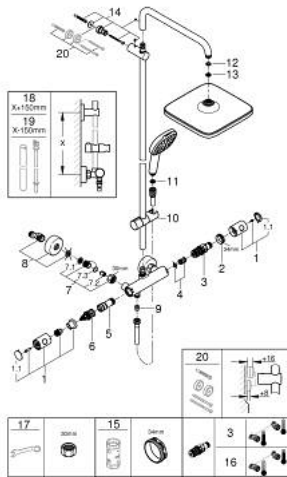

26 689 243 1 TEMPESTA SYSTEM 250 CUBE COLONNE DE DOUCHE AVEC MITIGEUR THERMOSTATIQUE

PIÈCES DE RECHANGE

- 1: Poignée métal 1/2" (Numéro de commande 479842430)
- 1.1: Plaque de couverture (Numéro de commande 64585243M)
- 2: Bague de fixation (Numéro de commande 47743000)
- 3: Élément thermostatique compact 1/2" (Numéro de commande 47439000)
- 4: Amortisseur acoustique (Numéro de commande 47398000)
- 5: conduite d'eau (Numéro de commande 47751000)
- 6: Aquadimmer (Numéro de commande 12433000)
- 7: Clapet anti-retour (Numéro de commande 471892430)
- 7.1: filtre à d'impuretés (Numéro de commande 0726400M)
- 7.2: Clapet anti-retour (Numéro de commande 08565000)
- 7.3: Joint torique 17 x 2 (Numéro de commande 0305500M)
- 8: Raccord S mural (Numéro de commande 126622430)
- 9: Clapet anti-retour (Numéro de commande 08565000)
- 10: Curseur (Numéro de commande 486092430)
- 11: Filtre (Numéro de commande 0700200M)
- 12: Joint fibre 15x21 (Numéro de commande 0138900M)
- 13: Filtre (Numéro de commande 48007000)
- 14: Embout de barre (Numéro de commande 48423000)
- 15: Clef (Numéro de commande 19332000)*
- 16: Cartouche GROHE TurboStat 1/2" (Numéro de commande 47175000)*
- 17: clé spéciale (Numéro de commande 19377000)*
- 20: Cale d'épaisseur (Numéro de commande 26496000)*