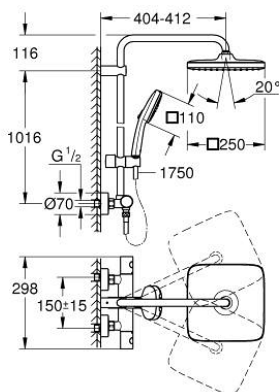

26 689 243 1 TEMPESTA SYSTEM 250 CUBE COLONNE DE DOUCHE AVEC MITIGEUR THERMOSTATIQUE

PIÈCES DE RECHANGE

- 1: Poignée métal 1/2" (Numéro de commande 479842430)
- 1.1: Plaque de couverture (Numéro de commande 64585243M)
- 2: Bague de fixation (Numéro de commande 47743000)
- 3: Élément thermostatique compact 1/2" (Numéro de commande 47439000)
- 4: Amortisseur acoustique (Numéro de commande 47398000)
- 5: conduite d'eau (Numéro de commande 47751000)
- 6: Aquadimmer (Numéro de commande 12433000)
- 7: Clapet anti-retour (Numéro de commande 471892430)
- 7.1: filtre à d'impuretés (Numéro de commande 0726400M)
- 7.2: Clapet anti-retour (Numéro de commande 08565000)
- 7.3: Joint torique 17 x 2 (Numéro de commande 0305500M)
- 8: Raccord S mural (Numéro de commande 126622430)
- 9: Clapet anti-retour (Numéro de commande 08565000)
- 10: Curseur (Numéro de commande 486092430)
- 11: Filtre (Numéro de commande 0700200M)
- 12: Joint fibre 15x21 (Numéro de commande 0138900M)
- 13: Filtre (Numéro de commande 48007000)
- 14: Embout de barre (Numéro de commande 48423000)
- 15: Clef (Numéro de commande 19332000)*
- 16: Cartouche GROHE TurboStat 1/2" (Numéro de commande 47175000)*
- 17: clé spéciale (Numéro de commande 19377000)*
- 20: Cale d'épaisseur (Numéro de commande 26496000)*