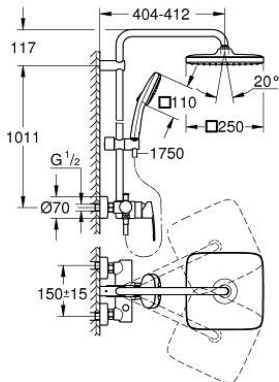

TEMPESTA SYSTEM 250 CUBE 26 692 001 شاور سيستم مع خلاط بمقبض فردي للتثبيت الحائطي

وصف المنتج

horizontal swivable 390 mm shower arm (14 047) •

• خلاط دش بمقبض فردي مكشوف مع محور

• رأس دش Tempesta 250 Cube (26 685)

• 1/2 بوصة × (28 410)

• خرطوم Rotaflex TwistStop مقاس 1750 مم بسمك 1/2 بوصة

• maximum flow rate system (at 3 bar): 7.3 l/min

• تقنية GROHE EcoJoy لمياه أقل وتدفق ممتاز

• قلب سيراميك GROHE SilkMove 46 مم

GROHE SmartSwitch - easily rotate the dial to enjoy your preferred spray

• TwistStop لمنع التواء الخرطوم

• ملائم للسخانات الفورية من 18 كيلووات/س

• الحد الأدنى لمعدل التدفق 5 ل/دقيقة

TEMPESTA SYSTEM 250 CUBE 26 692 001 شاور سيستم مع خلاط بمقبض فردي للتثبيت الحائطي

قطع الغيار:

- 1: مقبض (رقم الطلب: 46726000)
- 2: غطاء (رقم الطلب: 46025000)
- 3: خرطوشة (رقم الطلب: 46048000)
- 4: مقبض محول (رقم الطلب: 65648000)
- 5: محول (رقم الطلب: 65655000)
- 6: صمام مانع للإرجاع (رقم الطلب: 08565000)
- 7: وصلة مسمار 1/2 بوصة (رقم الطلب: 45044000)
- 8: الوحدة (رقم الطلب: 12662000)
- 9: عنصر انزلاق (رقم الطلب: 48609000)
- 10: مصفاة غبار (رقم الطلب: 0700200M)
- 11: حامل عامود دش (رقم الطلب: 48423000)
- 12: عازل ليفي بقطر 18.5 x قطر (رقم الطلب: 0138900M) 12 x 2
- 13: مصفاة غبار (رقم الطلب: 48007000)
- 14: أنبوب شاور سيستم للتركيب العكسي* (رقم الطلب: 48514000)
- 15: أنبوب شاور سيستم للتركيب العكسي* (رقم الطلب: 48515000)
- 16: توسعة خاصة* (رقم الطلب: 19377000)
- 17: محدد درجة الحرارة* (رقم الطلب: 46375000)
- 18: قرص تعويض* (رقم الطلب: 26496000)