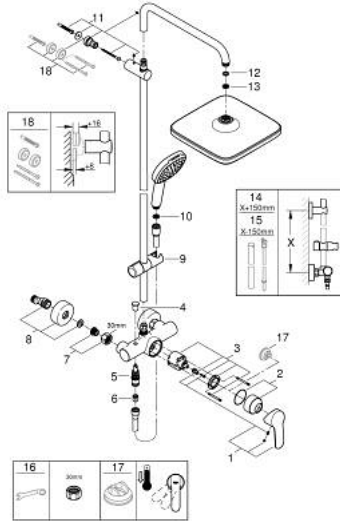

• 1/2 بوصة × (28 410)

• خرطوم Rotaflex TwistStop مقاس 1750 مم بسمك 1/2 بوصة

• maximum flow rate system (at 3 bar): 7.3 l/min

• تقنية GROHE EcoJoy لمياه أقل وتدفق ممتاز

• قلب سيراميك GROHE SilkMove 46 مم

GROHE SmartSwitch - easily rotate the dial to enjoy your preferred spray

option

• تقنية GROHE DreamSpray لنمط رشاش مثالي

الدش

• تمنع الحلقة السيليكونية ShockProof التلف الناتج عن سقوط

• طلاء كروم GROHE LongLife

• نظام منع التكدسات GROHE SpeedClean

• دليل Inner WaterGuide لحياة أطول

• TwistStop لمنع التواء الخرطوم

• ملائم للسخانات الفورية من 18 كيلووات/س

• الحد الأدنى لمعدل التدفق 5 ل/دقيقة

TEMPESTA SYSTEM 250 CUBE 26 692 001 شاور سيستم مع خلاط بمقبض فردي للتثبيت الحائطي

قطع الغيار:

- 1: مقبض (رقم الطلب: 46726000)
- 2: غطاء (رقم الطلب: 46025000)
- 3: خرطوشة (رقم الطلب: 46048000)
- 4: مقبض محول (رقم الطلب: 65648000)
- 5: محول (رقم الطلب: 65655000)
- 6: صمام مانع للإرجاع (رقم الطلب: 08565000)
- 7: وصلة مسمار 1/2 بوصة (رقم الطلب: 45044000)
- 8: الوحدة (رقم الطلب: 12662000)
- 9: عنصر انزلاق (رقم الطلب: 48609000)
- 10: مصفاة غبار (رقم الطلب: 0700200M)
- 11: حامل عامود دش (رقم الطلب: 48423000)
- 12: عازل ليفي بقطر 18.5 x قطر (رقم الطلب: 0138900M) 12 x 2
- 13: مصفاة غبار (رقم الطلب: 48007000)
- 14: أنبوب شاور سيستم للتركيب العكسي* (رقم الطلب: 48514000)
- 15: أنبوب شاور سيستم للتركيب العكسي* (رقم الطلب: 48515000)
- 16: توسعة خاصة* (رقم الطلب: 19377000)
- 17: محدد درجة الحرارة* (رقم الطلب: 46375000)
- 18: قرص تعويض* (رقم الطلب: 26496000)