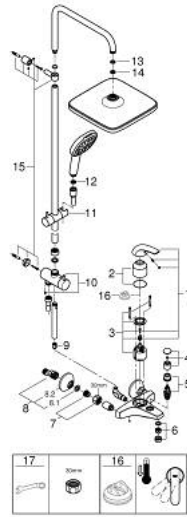

• قابل لتعديل الارتفاع بعنصر منزلق

• 1/2 بوصة × 1 (28 410)

• خرطوم Rotaflex TwistStop مقاس 1750 مم بسّمك 1/2 بوصة

• maximum flow rate system (at 3 bar): 8.3 l/min (without bath inlet)

• تقنية GROHE EcoJoy لمياه أقل وتدفق ممتاز

• قلب سيراميك GROHE SilkMove 46 مم

GROHE SmartSwitch - easily rotate the dial to enjoy your preferred spray

option

• تقنية GROHE DreamSpray لنمط رشاش مثالي

الدش

• تمنع الحلقة السيليكونية ShockProof التلف الناتج عن سقوط

• طلاء كروم GROHE LongLife

• نظام منع التكلسات GROHE SpeedClean

• دليل Inner WaterGuide لحياة أطول

• TwistStop لمنع التواء الخرطوم

• ملائم للسخانات الفورية من 18 كيلووات/س

• الحد الأدنى لمعدل التدفق 5 ل/دقيقة

TEMPESTA SYSTEM 250 CUBE 26 693
001

قطع الغيار:

- 1: مقبض (رقم الطلب: 46700000)
- 2: غطاء (رقم الطلب: 46578000)
- 3: خرطوشة (رقم الطلب: 46048000)
- 4: مقبض محول (رقم الطلب: 46571000)
- 5: محول (رقم الطلب: 08915000)
- 6: فلتر مياه (رقم الطلب: 13952000)
- 7: وصلة مسمار 1/2 بوصة (رقم الطلب: 45044000)
- 8: الوحدة (رقم الطلب: 12075000) S
- 8.1: عازل (رقم الطلب: 0138600M)
- 8.2: غطاء متقوَّب من المنتصف (رقم الطلب: 0221000M)
- 9: صمام مانع للإرجاع (رقم الطلب: 08565000)
- 10: محول (رقم الطلب: 46877000)
- 11: عنصر انزلاق (رقم الطلب: 46876000)
- 12: مصفاة غبار (رقم الطلب: 0700200M)
- 13: عازل ليفي بقطر 18.5 x قطر (رقم الطلب: 0138900M) 12 x 2
- 14: مصفاة غبار (رقم الطلب: 48007000)
- 15: طقم التثبيت (رقم الطلب: 46878000)
- 16: محدّد درجة الحرارة* (رقم الطلب: 46375000)
- 17: توسعة خاصة* (رقم الطلب: 19377000)