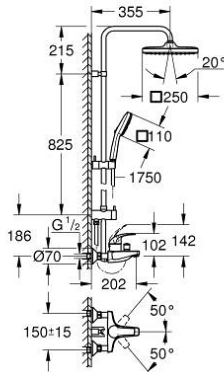

TEMPESTA SYSTEM 250 CUBE 26 693 001

وصف المنتج

• بعامود دش قصير للتركيب في وحدات الدش

• ذراع دش 355 ملم أفقية

• خلاط حمام بمقبض فردي مكشوف مع مقبض محوّل

• رأس دش Tempesta 250 Cube (26 685)

• نمط الرذاذ: Rain

• قابل لتعديل الارتفاع بعنصر منزلق

• 1/2 بوصة × 1 (28 410)

• خرطوم Rotaflex TwistStop مقاس 1750 مم بسّمك 1/2 بوصة

• maximum flow rate system (at 3 bar): 8.3 l/min (without bath inlet)

• تقنية GROHE EcoJoy لمياه أقل وتدفق ممتاز

TEMPESTA SYSTEM 250 CUBE 26 693
001

قطع الغيار:

- 1: مقبض (رقم الطلب: 46700000)
- 2: غطاء (رقم الطلب: 46578000)
- 3: خرطوشة (رقم الطلب: 46048000)
- 4: مقبض محول (رقم الطلب: 46571000)
- 5: محول (رقم الطلب: 08915000)
- 6: فلتر مياه (رقم الطلب: 13952000)
- 7: وصلة مسمار 1/2 بوصة (رقم الطلب: 45044000)
- 8: الوحدة (رقم الطلب: 12075000) S
- 8.1: عازل (رقم الطلب: 0138600M)
- 8.2: غطاء متقوَّب من المنتصف (رقم الطلب: 0221000M)
- 9: صمام مانع للإرجاع (رقم الطلب: 08565000)
- 10: محول (رقم الطلب: 46877000)
- 11: عنصر انزلاق (رقم الطلب: 46876000)
- 12: مصفاة غبار (رقم الطلب: 0700200M)
- 13: عازل ليفي بقطر 18.5 x قطر (رقم الطلب: 0138900M) 12 x 2
- 14: مصفاة غبار (رقم الطلب: 48007000)
- 15: طقم التثبيت (رقم الطلب: 46878000)
- 16: محدّد درجة الحرارة* (رقم الطلب: 46375000)
- 17: توسعة خاصة* (رقم الطلب: 19377000)