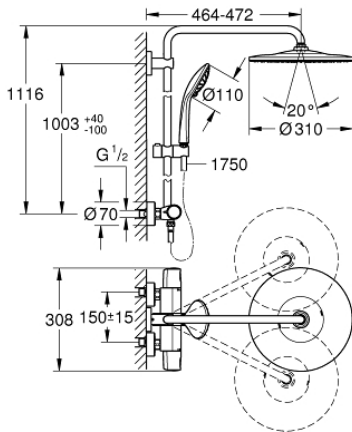

EUPHORIA SYSTEM 310 26 723 000 شاور سيستم مع خلاط ترموستاتي للتثبيت الحائطي

وصف المنتج:

- ذراع دش 450 ملم أفقية قابلة للتدوير
- ترموستات مكشوف بوظيفة Aquadimmer
- رأس دش Rainshower Mono 310 (26 562)
- GROHE PureRain
- maximum flow rate (at 3 bar): 8 l/min
- بمفصل كروي
- دش يدوي Euphoria 110 Massage (27 239)
- Rain, Massage, SmartRain
- maximum flow rate (at 3 bar): 8 l/min
- قابل لتعديل الارتفاع بعنصر منزلق
- خرطوم دش Silverflex 1750 ملم (28 388)
- maximum flow rate system (at 3 bar): 8 l/min
- الحد الأدنى لمعدل التدفق 5 ل/دقيقة
- القلب المصغر GROHE TurboStat بالعنصر الحراري الشمعي
- زر أمان GROHE SafeStop عند 38° م
- محدّد درجة الحرارة GROHE SafeStop Plus الاختياري عند 43 درجة مئوية مدرج
- GROHE CoolTouch لا يوجد خطر من سخونة الماء
- GROHE MetalGrip مقابض معدنية مصممة لضمان الراحة عند الاستخدام
- تقنية GROHE DreamSpray لنمط رشاش مثالي
- طلاء كروم GROHE LongLife
- GROHE SprayDimmer (تخفيض فوري في معدل التدفق)
- تقنية GROHE EcoJoy لمياه أقل وتدفق ممتاز
- Flexible Installation - 1 adjustable bracket for existing drill holes
- دليل Inner WaterGuide لحياة أطول
- نظام منع التكلسات GROHE SpeedClean
- TwistStop لمنع التواء الخرطوم
- ملائم للسحانات الفورية من 18 كيلووات/س
- ترقية اختيارية: صينية GROHE EasyReach (26 362)، تتابع على حدة