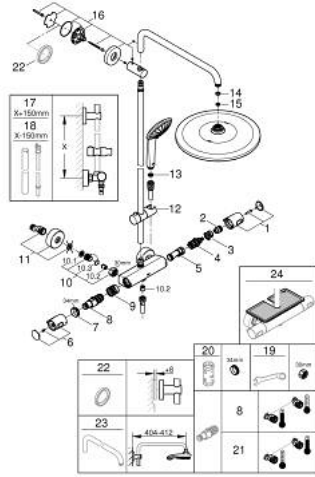

EUPHORIA SYSTEM 310 26 723 000 شاور سيستم مع خلاط ترموستاتي للتثبيت الحائطي

قطع الغيار:

1. 1: مقبض غلق (47991000 رقم الطلب:-)
2. 2: حلقة إيقاف (47986000 رقم الطلب:-)
3. 3: حلقة إيقاف (47965000 رقم الطلب:-)
4. 4: مقيد ماء (47364000 رقم الطلب:-)
5. 5: طرد الماء (47887000 رقم الطلب:-)
6. 6: مقبض (47992000 رقم الطلب:-)
7. 7: حلقة تركيب (47743000 رقم الطلب:-)
8. 8: قلب مضغوط ترموستاتي 1/2 بوصة (47439000 رقم الطلب:-)
9. 9: سباق (47975000 رقم الطلب:-)
10. 10: صمام مانع للإرجاع (47189000 رقم الطلب:-)
- 10.1: مصفاة غبار (07264000 رقم الطلب:-)
- 10.2: صمام مانع للإرجاع (08565000 رقم الطلب:-)
- 10.3: حلقة دائرية بقطر 17 x 17 قطر (03055000 رقم الطلب:-) 2
14. 11: الوحدة (12662000 رقم الطلب:-) S
15. 12: عنصر انزلاق (12140000 رقم الطلب:-)
16. 13: مصفاة غبار (07002000 رقم الطلب:-)
17. 14: عازل ليفي بقطر 18.5 x 18.5 قطر (01389000 رقم الطلب:-) 12 x 2
18. 15: مصفاة غبار (48007000 رقم الطلب:-)
19. 16: حامل عمود دش (48279000 رقم الطلب:-)
20. 17: أنبوب شاور سيستم للتركيب العكسي* (48514000 رقم الطلب:-)
21. 18: أنبوب شاور سيستم للتركيب العكسي* (48515000 رقم الطلب:-)
22. 19: توسعة خاصة* (19377000 رقم الطلب:-)
23. 20: موسع مقبض* (19332000 رقم الطلب:-)
24. 21: قلب GROHE TurboStat 1/2 بوصة* (47175000 رقم الطلب:-)
25. 22: قرص تعويض* (27180000 رقم الطلب:-)
26. 23: عمود دش لنظم الدش* (14047000 رقم الطلب:-)
27. 24: صينية* (26362LN1 رقم الطلب:-) GROHE EasyReach

* إكسسوارات اختيارية