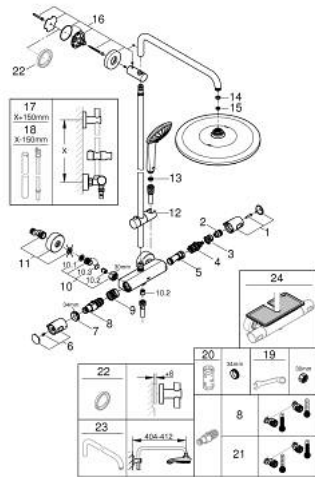

26 723 000 EUPHORIA SYSTEM 310 SYSTÈME DE DOUCHE AVEC MITIGEUR THERMOSTATIQUE POUR MONTAGE MURAL

PIÈCES DE RECHANGE

- 1: Poignée de débit (Numéro de commande 47991000)
- 2: Bague de butée (Numéro de commande 47986000)
- 3: Bague de butée (Numéro de commande 47965000)
- 4: Aquadimmer (Numéro de commande 47364000)
- 5: conduite d'eau (Numéro de commande 47887000)
- 6: Tête complète (Numéro de commande 47992000)
- 7: Bague de fixation (Numéro de commande 47743000)
- 8: Élément thermostatique compact 1/2" (Numéro de commande 47439000)
- 9: conduite d'eau (Numéro de commande 47975000)
- 10: Clapet anti-retour (Numéro de commande 47189000)
- 10.1: filtre à d'impuretés (Numéro de commande 0726400M)
- 10.2: Clapet anti-retour (Numéro de commande 08565000)
- 10.3: Joint torique 17 x 2 (Numéro de commande 0305500M)
- 11: Raccord S mural (Numéro de commande 12662000)
- 12: Curseur (Numéro de commande 12140000)
- 13: Filtre (Numéro de commande 0700200M)
- 14: Joint fibre 15x21 (Numéro de commande 0138900M)
- 15: Filtre (Numéro de commande 48007000)
- 16: Embout de barre (Numéro de commande 48279000)
- 17: Colonne de douche (Numéro de commande 48514000)*
- 18: Colonne de douche (Numéro de commande 48515000)*
- 19: clé spéciale (Numéro de commande 19377000)*
- 20: Clef (Numéro de commande 19332000)*
- 21: Cartouche GROHE TurboStat 1/2" (Numéro de commande 47175000)*
- 22: Cale d'épaisseur (Numéro de commande 27180000)*
- 23: Bras de douche pour système de douche (Numéro de commande 14047000)*
- 24: Tablette GROHE EasyReach™ (Numéro de commande 26362LN1)*