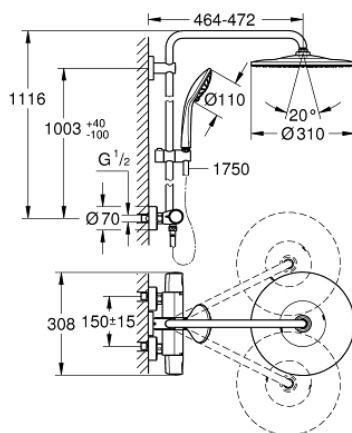

26 723 000 EUPHORIA SYSTEM 310 SYSTÈME DE DOUCHE AVEC MITIGEUR THERMOSTATIQUE POUR MONTAGE MURAL

DESCRIPTION DU PRODUIT

- bras de douche de 450 mm orientable horizontalement
- mitigeur thermostatique avec fonction Aquadimmer
- douche de tête Rainshower Mono 310 (26 562)
- type de jet : GROHE PureRain
- débit maximum à 3 bars : 8 l/min
- avec rotule
- angle de rotation $\pm 20^\circ$
- douchette à main Euphoria 110 Massage (27 239)
- types de jets : Rain, Massage, SmartRain
- débit maximum à 3 bars : 8 l/min
- réglable en hauteur par élément coulissant
- flexible Silverflex 1750 mm 1/2" x 1/2" (28 388)
- maximum flow rate system (at 3 bar): 8 l/min
- débit minimum nécessaire 5 l/min
- GROHE TurboStat régulation thermostatique quasi-instantanée
- GROHE SafeStop butée à 38°C
- GROHE SafeStop Plus limiteur de température en option à 43°C inclus
- GROHE CoolTouch pas de risque de brûlure
- GROHE MetalGrip des poignées ergonomiques en métal
- GROHE DreamSpray jet parfaitement uniforme
- GROHE LongLife finition durable
- GROHE SprayDimmer contrôle du débit
- GROHE EcoJoy économie d'eau
- Flexible Installation : fixation supérieure réglable en hauteur pour ajustement sur des trous existants
- conduits d'eau internes, longévité maximale
- procédé anti-calcaire GROHE SpeedClean
- TwistStop système anti-torsion
- convenable pour chauffe-eau instantané à partir de 18 kW/h
- option: tablette GROHE EasyReach (26 362)