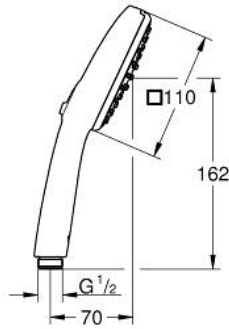

رشاشات الدش اليدوي الرابعة TEMPESTA CUBE 110 26 746 003

وصف المنتج

spray patterns: Rain, Jet •

maximum flow rate (at 3 bar): 7.4 l/min •

تقنية GROHE EcoJoy لمياه أقل وتدفق ممتاز

GROHE SmartSwitch - easily rotate the dial to enjoy your preferred spray

option •

تقنية GROHE DreamSpray لنمط رشاش مثالي

GROHE LongLife طلاء كروم

GROHE SpeedClean نظام منع التكدسات

دليل Inner WaterGuide لحياة أطول

الدش

تمنع الحلقة السيليكونية ShockProof التلف الناتج عن سقوط

نظام تركيب عالمي، يناسب جميع خرطوم الدش القياسية

الحد الأدنى للضغط الموصى به 1.0 بار

مناسب للسخانات الفورية

professional edition •

Pure Freude
an Wasser

رشاشات الدش اليدوي الرباعية TEMPESTA CUBE 110 26 746 003

قطع الغيار:

1: مصفاة غبار (0700200M رقم الطلب:-)