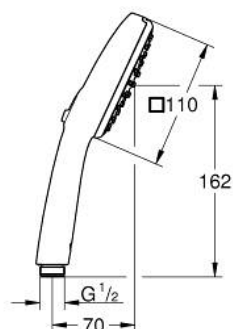

26 746 003 TEMPESTA CUBE 110 DOUCHETTE 2 JETS

DESCRIPTION DU PRODUIT

- types de jets : Rain, Jet
- débit maximum à 3 bars : 7,4 l/min
- GROHE EcoJoy économie d'eau
- GROHE SmartSwitch - Tourner simplement le bouton pour profiter du jet souhaité
- GROHE DreamSpray jet parfaitement uniforme
- GROHE LongLife finition durable
- procédé anti-calcaire GROHE SpeedClean
- conduits d'eau internes, longévité maximale
- bague en silicone ShockProof (anti-choc)
- système de montage universel: avec toutes les flexibles de douche
- pression minimale 1 bar
- adapté pour les chauffe-eau instantanés
- gamme GROHE Professional

Pure Freude
an Wasser

26 746 003 TEMPESTA CUBE 110 DOUCHETTE 2 JETS

PIÈCES DE RECHANGE

1: Filtre (Numéro de commande 0700200M)