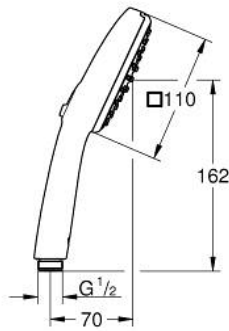

رشاشات الدُش اليدوي الرابعة TEMPESTA CUBE 110 26 746 243 3

وصفُ المنتج

spray patterns: Rain, Jet •

maximum flow rate (at 3 bar): 7.4 l/min •

تقنية GROHE EcoJoy لمياه أقل وتدفق ممتاز

GROHE SmartSwitch - easily rotate the dial to enjoy your preferred spray

option •

تقنية GROHE DreamSpray لتمط رشاش مثالي

نظام منع التلکسات GROHE SpeedClean

دليل Inner WaterGuide لحياة أطول

الدُش

• تمنع الحلقة السيليكونية ShockProof التلف الناتج عن سقوط

• نظام تركيب عالمي، يناسب جميع خرطوم الدُش القياسية

• الحد الأدنى للضغط الموصى به 1.0 بار

• مناسب للسخانات الفورية

• professional edition •

Pure Freude
an Wasser

رشاشات الدش اليدوي الرباعية TEMPESTA CUBE 110 26 746 243 3

قطع الغيار:

1: مصفاة غبار (0700200M رقم الطلب:-)