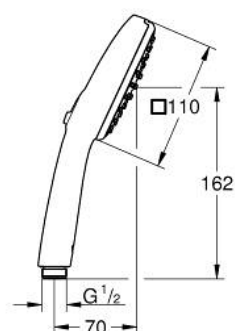

26 746 243 3 TEMPESTA CUBE 110 DOUCHETTE 2 JETS

DESCRIPTION DU PRODUIT

- types de jets : Rain, Jet
- débit maximum à 3 bars : 7,4 l/min
- GROHE EcoJoy économie d'eau
- GROHE SmartSwitch - Tourner simplement le bouton pour profiter du jet souhaité
- GROHE DreamSpray jet parfaitement uniforme
- procédé anti-calcaire GROHE SpeedClean
- conduits d'eau internes, longévité maximale
- bague en silicone ShockProof (anti-choc)
- système de montage universel: avec toutes les flexibles de douche
- pression minimale 1 bar
- adapté pour les chauffe-eau instantanés
- gamme GROHE Professional

Pure Freude
an Wasser

26 746 243 3 TEMPESTA CUBE 110 DOUCHETTE 2 JETS

PIÈCES DE RECHANGE

1: Filtre (Numéro de commande 0700200M)