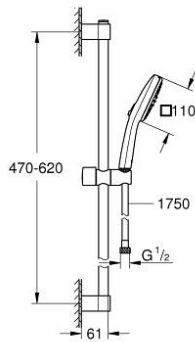

مجموعة مسطرة الدش ثلاثية الرشاشات TEMPESTA CUBE 110 26 748 003

وصف المنتج

• hand shower Tempesta Cube 110 (26 746) •

• spray patterns: Rain, Jet •

• عامود دش المعدني مقاس 600 مم (523 27) •

• maximum flow rate (at 3 bar): 7.4 l/min •

(28)

• خرطوم Relexaflex مقاس 1750 مم بسمك 1/2 بوصة 1/2 × بوصة 154) •

• تقنية GROHE EcoJoy لمياه أقل وتدفق ممتاز

GROHE SmartSwitch - easily rotate the dial to enjoy your preferred spray

option •

• تقنية GROHE DreamSpray لنمط رشاش مثالي

الدش

• تمنع الحلقة السيليكونية ShockProof التلف الناتج عن سقوط

• مناسب للسخانات الفورية

• professional edition •

TEMPESTA CUBE 110 26 748 003 مجموعة مسطرة الدش ثلاثية الرشاشات

قطع الغيار:

1: حامل عامود دش (رقم الطلب: 48607000)