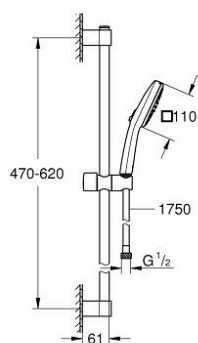

26 748 003 TEMPESTA CUBE 110 SET DE DOUCHE 2 JETS

DESCRIPTION DU PRODUIT

- douchette Tempesta Cube 110 (26 746)
- types de jets : Rain, Jet
- barre de douche 600 mm (27 523)
- débit maximum à 3 bars : 7,4 l/min
- flexible Relaxaflex 1750 mm 1/2" x 1/2" (28 154)
- GROHE EcoJoy économie d'eau
- GROHE SmartSwitch - Tourner simplement le bouton pour profiter du jet souhaité
- GROHE DreamSpray jet parfaitement uniforme
- GROHE LongLife finition durable
- Flexible Installation : fixation supérieure réglable en hauteur pour ajustement sur des trous existants
- curseur coulissant et pivotant
- procédé anti-calcaire GROHE SpeedClean
- conduits d'eau internes, longévité maximale
- bague en silicone ShockProof (anti-choc)
- adapté pour les chauffe-eau instantanés
- gamme GROHE Professional

26 748 003 TEMPESTA CUBE 110 SET DE DOUCHE 2 JETS

PIÈCES DE RECHANGE

1: Embout de barre (Numéro de commande 48607000)

2: Curseur (Numéro de commande 48609000)

3: Embout de barre (Numéro de commande 48608000)

4: Filtre (Numéro de commande 0700200M)

5: Cale d'épaisseur (Numéro de commande 48543001)*

* Accessoires en option