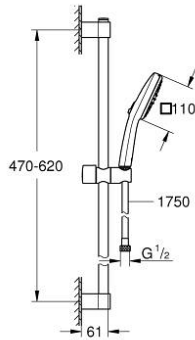

TEMPESTA CUBE 110 26 748 243 3 مجموعة مسطرة الدش ثلاثية الرشاشات

وصف المنتج

hand shower Tempesta Cube 110 (26 746) •

spray patterns: Rain, Jet •

maximum flow rate (at 3 bar): 7.4 l/min •

عامود دش المعدني مقاس 600 مم (523 27) •

shower hose 1750 mm 1/2" x 1/2" (28 388) •

تقنية GROHE EcoJoy لمياه أقل وتدفق ممتاز

GROHE SmartSwitch - easily rotate the dial to enjoy your preferred spray

option •

تقنية GROHE DreamSpray لنمط رشاش مثالي

Flexible Installation - 1 adjustable bracket for existing drill holes •

adjustable rail holder (turn and glide shower holder) •

GROHE SpeedClean نظام منع التكدسات

دليل Inner WaterGuide لحياة أطول

الدش

تمنع الحلقة السيليكونية ShockProof التلف الناتج عن سقوط

مناسب للسخانات الفورية

professional edition •

TEMPESTA CUBE 110 26 748 243 3 مجموعة مسطحة الدش ثلاثية الرشاشات

قطع الغيار:

1: حامل عامود دش (رقم الطلب: 486072430)

2: عنصر انزلاق (رقم الطلب: 486092430)

3: حامل عامود دش (رقم الطلب: 486082430)