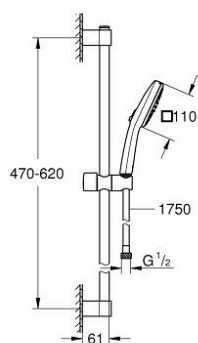

26 748 243 3 TEMPESTA CUBE 110 SET DE DOUCHE 2 JETS

DESCRIPTION DU PRODUIT

- douchette Tempesta Cube 110 (26 746)
- types de jets : Rain, Jet
- débit maximum à 3 bars : 7,4 l/min
- barre de douche 600 mm (27 523)
- flexible 1750 mm 1/2" x 1/2" (28 388)
- GROHE EcoJoy économie d'eau
- GROHE SmartSwitch - Tourner simplement le bouton pour profiter du jet souhaité
- GROHE DreamSpray jet parfaitement uniforme
- Flexible Installation : fixation supérieure réglable en hauteur pour ajustement sur des trous existants
- curseur coulissant et pivotant
- procédé anti-calcaire GROHE SpeedClean
- conduits d'eau internes, longévité maximale
- bague en silicone ShockProof (anti-choc)
- adapté pour les chauffe-eau instantanés
- gamme GROHE Professional

26 748 243 3 TEMPESTA CUBE 110 SET DE DOUCHE 2 JETS

PIÈCES DE RECHANGE

1: Embout de barre (Numéro de commande 486072430)

2: Curseur (Numéro de commande 486092430)

3: Embout de barre (Numéro de commande 486082430)

4: Filtre (Numéro de commande 0700200M)

5: Cale d'épaisseur (Numéro de commande 48543001)*

* Accessoires en option