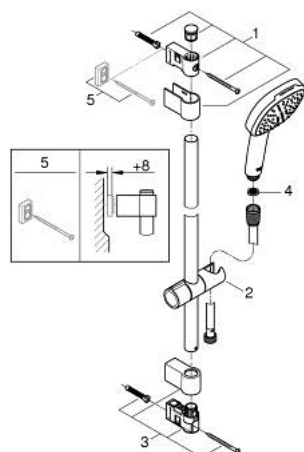

26 748 243 3 TEMPESTA CUBE 110 SET DE DOUCHE 2 JETS

DESCRIPTION DU PRODUIT

- douchette Tempesta Cube 110 (26 746)
- types de jets : Rain, Jet
- débit maximum à 3 bars : 7,4 l/min
- barre de douche 600 mm (27 523)
- flexible 1750 mm 1/2" x 1/2" (28 388)
- GROHE EcoJoy économie d'eau
- GROHE SmartSwitch - Tourner simplement le bouton pour profiter du jet souhaité
- GROHE DreamSpray jet parfaitement uniforme
- Flexible Installation : fixation supérieure réglable en hauteur pour ajustement sur des trous existants
- curseur coulissant et pivotant
- procédé anti-calcaire GROHE SpeedClean
- conduits d'eau internes, longévité maximale
- bague en silicone ShockProof (anti-choc)
- adapté pour les chauffe-eau instantanés
- gamme GROHE Professional

26 748 243 3 TEMPESTA CUBE 110 SET DE DOUCHE 2 JETS

PIÈCES DE RECHANGE

1: Embout de barre (Numéro de commande 486072430)

2: Curseur (Numéro de commande 486092430)

3: Embout de barre (Numéro de commande 486082430)

4: Filtre (Numéro de commande 0700200M)

5: Cale d'épaisseur (Numéro de commande 48543001)*

* Accessoires en option