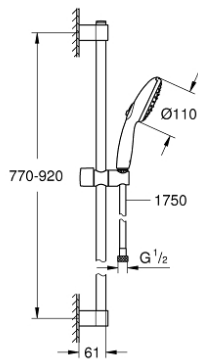

## 26 771 003 TEMPESTA 110 SHOWER RAIL SET 3 SPRAYS (RAIN, JET, MASSAGE)

### وصف المنتج

- hand shower Tempesta 110 (28 419) •
- maximum flow rate (at 3 bar): 7.4 l/min •
- عامود دش، مقاس 900 مم (524 27) •
- (28)
- خرطوم Relaxaflex مقاس 1750 مم بسمك 1/2 بوصة 1/2 × بوصة (154)
- تقنية GROHE EcoJoy لمياه أقل وتدفق ممتاز
- GROHE SmartSwitch - easily rotate the dial to enjoy your preferred spray
- option •
- تقنية GROHE DreamSpray لنمط رشاش مثالي
- طلاء كروم GROHE LongLife •
- Flexible Installation - 1 adjustable bracket for existing drill holes •
- adjustable rail holder (turn and glide shower holder) •
- نظام منع التكالسات GROHE SpeedClean •
- دليل Inner WaterGuide لحياة أطول
- الدش
- تمنع الحلقة السيليكونية ShockProof التلف الناتج عن سقوط
- الحد الأدنى للضغط الموصى به 1.0 بار
- مناسب للسخانات الفورية
- professional edition •

26 771 003 TEMPESTA 110 SHOWER RAIL SET 3 SPRAYS (RAIN, JET, MASSAGE)

قطع الغيار:

1: حامل عامود دش (48607000 رقم الطلب:-)

2: عنصر انزلاق (48609000 رقم الطلب:-)

3: حامل عامود دش (48608000 رقم الطلب:-)

4: مصفاة غبار (0700200M رقم الطلب:-)