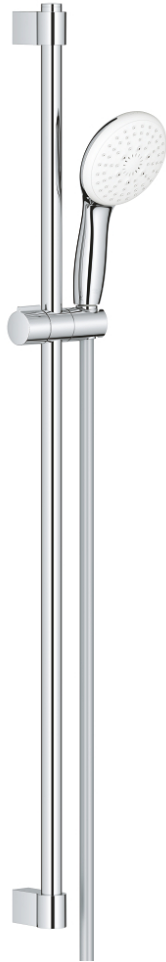

## 26 771 003 TEMPESTA 110 SHOWER RAIL SET 3 SPRAYS (RAIN, JET, MASSAGE)

### وصف المنتج

- hand shower Tempesta 110 (28 419) •
- maximum flow rate (at 3 bar): 7.4 l/min •
- عامود دش، مقاس 900 مم (524 27) •
- (28)
- خرطوم Relaxaflex مقاس 1750 مم بسمك 1/2 بوصة 1/2 × بوصة (154)
- تقنية GROHE EcoJoy لمياه أقل وتدفق ممتاز
- GROHE SmartSwitch - easily rotate the dial to enjoy your preferred spray
- option •
- تقنية GROHE DreamSpray لنمط رشاش مثالي
- طلاء كروم GROHE LongLife •
- Flexible Installation - 1 adjustable bracket for existing drill holes •
- adjustable rail holder (turn and glide shower holder) •
- نظام منع التكالسات GROHE SpeedClean •
- دليل Inner WaterGuide لحياة أطول
- الدش
- تمنع الحلقة السيليكونية ShockProof التلف الناتج عن سقوط
- الحد الأدنى للضغط الموصى به 1.0 بار
- مناسب للسخانات الفورية
- professional edition •

26 771 003 TEMPESTA 110 SHOWER RAIL SET 3 SPRAYS (RAIN, JET, MASSAGE)

قطع الغيار:

1: حامل عامود دش (48607000 رقم الطلب:-)

2: عنصر انزلاق (48609000 رقم الطلب:-)

3: حامل عامود دش (48608000 رقم الطلب:-)

4: مصفاة غبار (0700200M رقم الطلب:-)

5: قرص تعويض\* (48543001 رقم الطلب:-)

\* إكسسوارات اختيارية\*