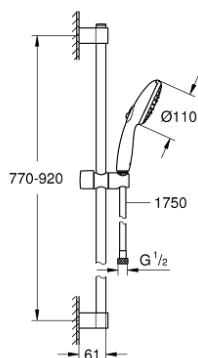

26 771 003 TEMPESTA 110 ENSEMBLE DE DOUCHE 3 JETS AVEC BARRE

DESCRIPTION DU PRODUIT

- douchette Tempesta 110 (28 419)
- débit maximum à 3 bars : 7,4 l/min
- barre de douche 900 mm (27 524)
- flexible Relaxaflex 1750 mm 1/2" x 1/2" (28 154)
- GROHE EcoJoy économie d'eau
- GROHE SmartSwitch - Tourner simplement le bouton pour profiter du jet souhaité
- GROHE DreamSpray jet parfaitement uniforme
- GROHE LongLife finition durable
- Flexible Installation : fixation supérieure réglable en hauteur pour ajustement sur des trous existants
- curseur coulissant et pivotant
- procédé anti-calcaire GROHE SpeedClean
- conduits d'eau internes, longévité maximale
- bague en silicone ShockProof (anti-choc)
- pression minimale 1 bar
- adapté pour les chauffe-eau instantanés
- gamme GROHE Professional

26 771 003 TEMPESTA 110 ENSEMBLE DE DOUCHE 3 JETS AVEC BARRE

PIÈCES DE RECHANGE

1: Embout de barre (Numéro de commande 48607000)

2: Curseur (Numéro de commande 48609000)

3: Embout de barre (Numéro de commande 48608000)

4: Filtre (Numéro de commande 0700200M)

5: Cale d'épaisseur (Numéro de commande 48543001)*

* Accessoires en option