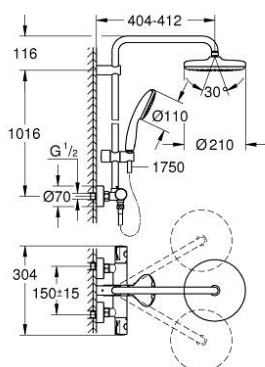

26 811 001 TEMPESTA SYSTEM 210 COLONNE DE DOUCHE AVEC MITIGEUR THERMOSTATIQUE

DESCRIPTION DU PRODUIT

- comprenant :
- bras de douche de 390 mm orientable horizontalement
- mitigeur thermostatique avec fonction Aquadimmer
- permet le changement entre:
- douche de tête Tempesta 210 (26 410)
- diffuseur de douche blanc
- jet : Pluie
- débit maximum à 3 bars : 7,3 l/min
- avec rotule
- angle de rotation $\pm 20^\circ$
- douchette Tempesta 110 (27 923)
- jet : Pluie
- débit maximum à 3 bar : 7,8 l/min
- réglable en hauteur par élément coulissant
- flexible Rotaflex TwistStop 1750 mm 1/2" x 1/2" (28 410)
- maximum flow rate system (at 3 bar): 7.8 l/min
- GROHE EcoJoy économie d'eau
- GROHE TurboStat régulation thermostatique quasi-instantanée
- GROHE SafeStop butée à 38°C
- GROHE SafeStop Plus limiteur de température en option à 43°C inclus
- GROHE DreamSpray jet parfaitement uniforme
- bague en silicone ShockProof (anti-choc)
- GROHE LongLife finition durable
- procédé anti-calcaire GROHE SpeedClean
- conduits d'eau internes, longévité maximale
- TwistStop système anti-torsion
- convenable pour chauffe-eau instantané à partir de 18 kW/h
- débit minimum nécessaire 5 l/min
- option: tablette GROHE EasyReach (26 362)