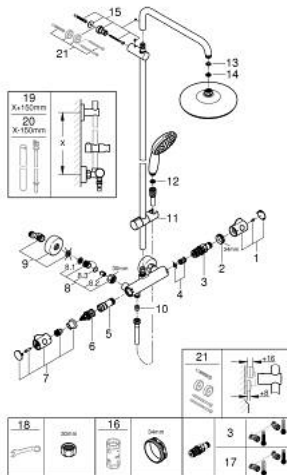

26 811 001 TEMPESTA SYSTEM 210 COLONNE DE DOUCHE AVEC MITIGEUR THERMOSTATIQUE

PIÈCES DE RECHANGE

1. 1: GRT 800 poignée de sélection température (Numéro de commande 47981000)
   - 2: Bague de fixation (Numéro de commande 47743000)
   - 3: Élément thermostatique compact 1/2" (Numéro de commande 47439000)
   - 4: Amortisseur acoustique (Numéro de commande 47398000)
   - 5: conduite d'eau (Numéro de commande 47751000)
   - 6: Aquadimmer (Numéro de commande 12433000)
   - 7: GRT 800 poignée d'arrêt aquadimmer US (Numéro de commande 49056000)
   - 8: Clapet anti-retour (Numéro de commande 47189000)
   - 8.1: filtre à d'impuretés (Numéro de commande 0726400M)
   - 8.2: Clapet anti-retour (Numéro de commande 08565000)
   - 8.3: Joint torique 17 x 2 (Numéro de commande 0305500M)
   - 9: Raccord S mural (Numéro de commande 12662000)
   - 10: Clapet anti-retour (Numéro de commande 08565000)
   - 11: Curseur (Numéro de commande 48609000)
   - 12: Filtre (Numéro de commande 0700200M)
   - 13: Joint fibre 15x21 (Numéro de commande 0138900M)
   - 14: Filtre (Numéro de commande 48007000)
   - 15: Embout de barre (Numéro de commande 48423000)
   - 16: Clef (Numéro de commande 19332000)*
   - 17: Cartouche GROHE TurboStat 1/2" (Numéro de commande 47175000)*
   - 18: clé spéciale (Numéro de commande 19377000)*
   - 19: Colonne de douche (Numéro de commande 48514000)*
   - 20: Colonne de douche (Numéro de commande 48515000)*
   - 21: Cale d'épaisseur (Numéro de commande 26496000)*
2. Accessoires en option