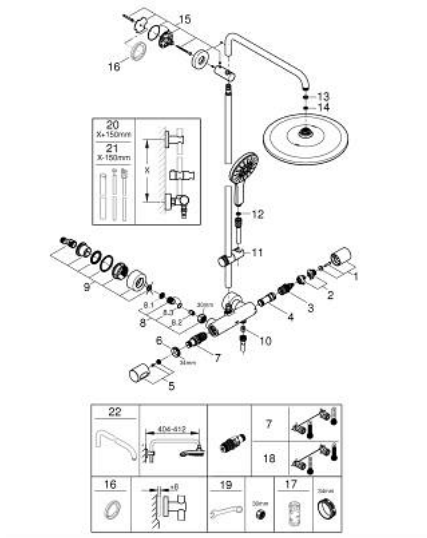

26 836 A00 RAINSHOWER SMARTACTIVE 310 COLONNE DE DOUCHE AVEC MITIGEUR THERMOSTATIQUE

PIÈCES DE RECHANGE

1. 1: poignée aquadimmer (Numéro de commande 47804A00)
   - 2: Butée (Numéro de commande 47723000)
   - 3: Aquadimmer (Numéro de commande 47364000)
   - 4: conduite d'eau (Numéro de commande 47887000)
   - 5: poignée sélect. température (Numéro de commande 47811A00)
   - 6: Bague de fixation (Numéro de commande 47743000)
   - 7: Élément thermostatique compact 1/2" (Numéro de commande 47439000)
   - 8: Clapet anti-retour (Numéro de commande 47189A00)
   - 8.1: filtre à d'impuretés (Numéro de commande 0726400M)
   - 8.2: Clapet anti-retour (Numéro de commande 08565000)
   - 8.3: Joint torique 17 x 2 (Numéro de commande 0305500M)
   - 9: Raccord S mural (Numéro de commande 12693A00)
   - 10: Clapet anti-retour (Numéro de commande 08565000)
   - 11: Curseur (Numéro de commande 48424A00)
   - 12: Filtre (Numéro de commande 0700200M)
   - 13: Joint fibre 15x21 (Numéro de commande 0138900M)
   - 14: Filtre (Numéro de commande 48007000)
   - 15: Embout de barre (Numéro de commande 48279A00)
   - 17: Clef (Numéro de commande 19332000)*
   - 18: Cartouche GROHE TurboStat 1/2" (Numéro de commande 47175000)*
   - 19: clé spéciale (Numéro de commande 19377000)*
2. Accessoires en option