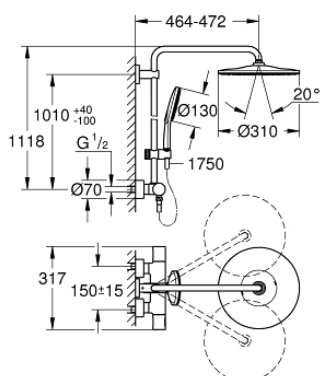

26 836 A00 RAINSHOWER SMARTACTIVE 310 COLONNE DE DOUCHE AVEC MITIGEUR THERMOSTATIQUE

PIÈCES DE RECHANGE

- 1: poignée aquadimmer (Numéro de commande 47804A00)
 - 2: Butée (Numéro de commande 47723000)
 - 3: Aquadimmer (Numéro de commande 47364000)
 - 4: conduite d'eau (Numéro de commande 47887000)
 - 5: poignée sélect. température (Numéro de commande 47811A00)
 - 6: Bague de fixation (Numéro de commande 47743000)
 - 7: Élément thermostatique compact 1/2" (Numéro de commande 47439000)
 - 8: Clapet anti-retour (Numéro de commande 47189A00)
 - 8.1: filtre à d'impuretés (Numéro de commande 0726400M)
 - 8.2: Clapet anti-retour (Numéro de commande 08565000)
 - 8.3: Joint torique 17 x 2 (Numéro de commande 0305500M)
 - 9: Raccord S mural (Numéro de commande 12693A00)
 - 10: Clapet anti-retour (Numéro de commande 08565000)
 - 11: Curseur (Numéro de commande 48424A00)
 - 12: Filtre (Numéro de commande 0700200M)
 - 13: Joint fibre 15x21 (Numéro de commande 0138900M)
 - 14: Filtre (Numéro de commande 48007000)
 - 15: Embout de barre (Numéro de commande 48279A00)
 - 17: Clef (Numéro de commande 19332000)*
 - 18: Cartouche GROHE TurboStat 1/2" (Numéro de commande 47175000)*
 - 19: clé spéciale (Numéro de commande 19377000)*
- * Accessoires en option