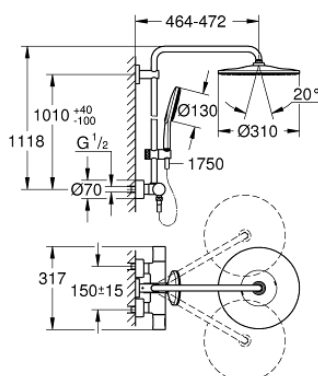

26 836 AL0 RAINSHOWER SMARTACTIVE 310 COLONNE DE DOUCHE AVEC MITIGEUR THERMOSTATIQUE

PIÈCES DE RECHANGE

- 1: poignée aquadimmer (Numéro de commande 47804AL0)
- 2: Butée (Numéro de commande 47723000)
- 3: Aquadimmer (Numéro de commande 47364000)
- 4: conduite d'eau (Numéro de commande 47887000)
- 5: poignée sélect. température (Numéro de commande 47811AL0)
- 6: Bague de fixation (Numéro de commande 47743000)
- 7: Élément thermostatique compact 1/2" (Numéro de commande 47439000)
- 8: Clapet anti-retour (Numéro de commande 47189AL0)
- 8.1: filtre à d'impuretés (Numéro de commande 0726400M)
- 8.2: Clapet anti-retour (Numéro de commande 08565000)
- 8.3: Joint torique 17 x 2 (Numéro de commande 0305500M)
- 9: Raccord S mural (Numéro de commande 12693AL0)
- 10: Clapet anti-retour (Numéro de commande 08565000)
- 11: Curseur (Numéro de commande 48424AL0)
- 12: Filtre (Numéro de commande 0700200M)
- 13: Joint fibre 15x21 (Numéro de commande 0138900M)
- 14: Filtre (Numéro de commande 48007000)
- 15: Embout de barre (Numéro de commande 48279AL0)
- 17: Clef (Numéro de commande 19332000)*
- 18: Cartouche GROHE TurboStat 1/2" (Numéro de commande 47175000)*
- 19: clé spéciale (Numéro de commande 19377000)*