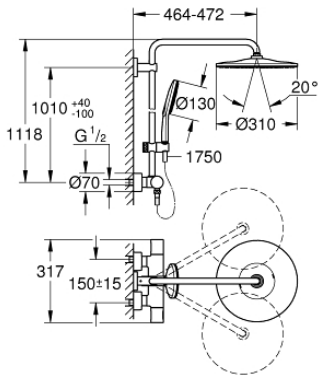

RAINSHOWER SMARTACTIVE 310 26 836 DC0 شاور سيستم بالترموستات للتثبيت الحائطي

وصف المنتج

- ذراع دش 450 ملم أفقية قابلة للتدوير
- ترموستات مكشوف بوظيفة Aquadimmer
- head shower Rainshower Mono 310
- maximum flow rate (at 3 bar): 9.5 l/min
- بمفصل كروي
- hand shower Rainshower SmartActive 130
- maximum flow rate (at 3 bar): 8.5 l/min
- قابل لتعديل الارتفاع بعنصر منزلق
- Silverflex shower hose 1750 mm
- تقنية GROHE EcoJoy لمياه أقل وتدفق ممتاز
- القلب المصغر GROHE TurboStat بالعنصر الحراري الشمعي
- زر أمان GROHE SafeStop عند 38 °م
- محدد درجة الحرارة GROHE SafeStop Plus الاختياري عند 43 درجة مئوية مدرج
- GROHE CoolTouch لا يوجد خطر من سخونة الماء
- تقنية GROHE DreamSpray لنمط رشاش مثالي
- GROHE SmartTip اختيار رذاذ الدش من خلال الضغط على حلقة
- GROHE LongLife طلاء
- Flexible Installation - 1 adjustable bracket for existing drill holes
- GROHE SpeedClean نظام منع التكدسات
- الحد الأدنى لمعدل التدفق 5 ل/دقيقة
- DR-brass

RAINSHOWER SMARTACTIVE 310 26 836 DC0 شاور سيستم بالترموستات للتثبيت الحائطي

قطع الغيار:

1: shut-off handle aquadimmer (رقم الطلب: 47804DC0)

2: سداة (رقم الطلب: 47723000)

3: مقيد ماء (رقم الطلب: 47364000)

4: طرد الماء (رقم الطلب: 47887000)

5: temperature control handle (رقم الطلب: 47811DC0)

6: حلقة تركيب (رقم الطلب: 47743000)

7: قلب مضغوط ترموستاتي 1/2 بوصة (رقم الطلب: 47439000)

8: صمام مانع للإرجاع (رقم الطلب: 47189DC0)

17: موسع مقبس* (رقم الطلب: 19332000)

18: قلب GROHE TurboStat 1/2 بوصة* (رقم الطلب: 47175000)

19: توسعة خاصة* (رقم الطلب: 19377000)

* إكسسوارات* اختيارية*