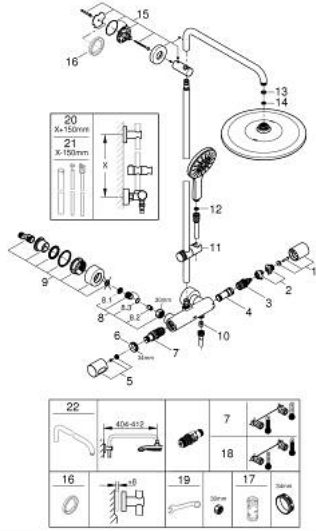

RAINSHOWER SMARTACTIVE 310 26 836 DC0 شاور سيستم بالترموستات للتثبيت الحائطي

وصف المنتج

- ذراع دش 450 ملم أفقية قابلة للتدوير
- ترموستات مكشوف بوظيفة Aquadimmer
- head shower Rainshower Mono 310
- maximum flow rate (at 3 bar): 9.5 l/min
- بمفصل كروي
- hand shower Rainshower SmartActive 130
- maximum flow rate (at 3 bar): 8.5 l/min
- قابل لتعديل الارتفاع بعنصر منزلق
- Silverflex shower hose 1750 mm
- تقنية GROHE EcoJoy لمياه أقل وتدفق ممتاز
- القلب المصغر GROHE TurboStat بالعنصر الحراري الشمعي
- زر أمان GROHE SafeStop عند 38 °م
- محدد درجة الحرارة GROHE SafeStop Plus الاختياري عند 43 درجة مئوية مدرج
- GROHE CoolTouch لا يوجد خطر من سخونة الماء
- تقنية GROHE DreamSpray لنمط رشاش مثالي
- GROHE SmartTip اختيار رذاذ الدش من خلال الضغط على حلقة
- GROHE LongLife طلاء
- Flexible Installation - 1 adjustable bracket for existing drill holes
- GROHE SpeedClean نظام منع التكدسات
- الحد الأدنى لمعدل التدفق 5 ل/دقيقة
- DR-brass

RAINSHOWER SMARTACTIVE 310 26 836 DC0 شاور سيستم بالترموستات للتثبيت الحائطي

قطع الغيار:

1: shut-off handle aquadimmer (رقم الطلب: 47804DC0)

2: سداة (رقم الطلب: 47723000)

3: مقيد ماء (رقم الطلب: 47364000)

4: طرد الماء (رقم الطلب: 47887000)

5: temperature control handle (رقم الطلب: 47811DC0)

6: حلقة تركيب (رقم الطلب: 47743000)

7: قلب مضغوط ترموستاتي 1/2 بوصة (رقم الطلب: 47439000)

8: صمام مانع للإرجاع (رقم الطلب: 47189DC0)

17: موسع مقبس* (رقم الطلب: 19332000)

18: قلب GROHE TurboStat 1/2 بوصة* (رقم الطلب: 47175000)

19: توسعة خاصة* (رقم الطلب: 19377000)

* إكسسوارات* اختيارية*