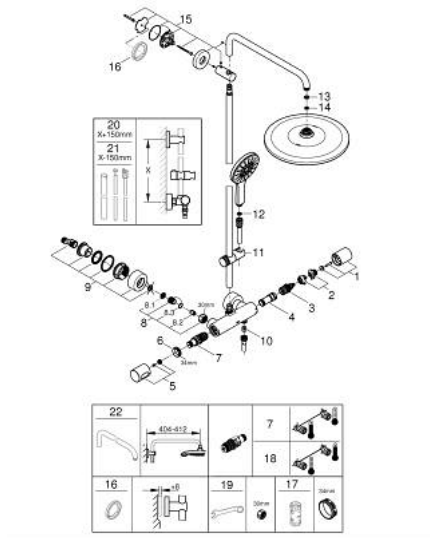

26 836 DC0 RAINSHOWER SMARTACTIVE 310 COLONNE DE DOUCHE AVEC MITIGEUR THERMOSTATIQUE

PIÈCES DE RECHANGE

- 1: poignée aquadimmer (Numéro de commande 47804DC0)
- 2: Butée (Numéro de commande 47723000)
- 3: Aquadimmer (Numéro de commande 47364000)
- 4: conduite d'eau (Numéro de commande 47887000)
- 5: poignée sélect. température (Numéro de commande 47811DC0)
- 6: Bague de fixation (Numéro de commande 47743000)
- 7: Élément thermostatique compact 1/2" (Numéro de commande 47439000)
- 8: Clapet anti-retour (Numéro de commande 47189DC0)
- 8.1: filtre à d'impuretés (Numéro de commande 0726400M)
- 8.2: Clapet anti-retour (Numéro de commande 08565000)
- 8.3: Joint torique 17 x 2 (Numéro de commande 0305500M)
- 9: Raccord S mural (Numéro de commande 12693DC0)
- 10: Clapet anti-retour (Numéro de commande 08565000)
- 11: Curseur (Numéro de commande 48424DC0)
- 12: Filtre (Numéro de commande 0700200M)
- 13: Joint fibre 15x21 (Numéro de commande 0138900M)
- 14: Filtre (Numéro de commande 48007000)
- 15: Embout de barre (Numéro de commande 48279DC0)
- 17: Clef (Numéro de commande 19332000)*
- 18: Cartouche GROHE TurboStat 1/2" (Numéro de commande 47175000)*
- 19: clé spéciale (Numéro de commande 19377000)*