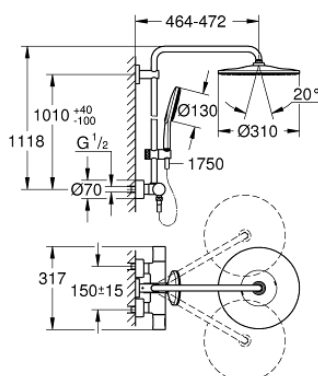

26 836 DC0 RAINSHOWER SMARTACTIVE 310 COLONNE DE DOUCHE AVEC MITIGEUR THERMOSTATIQUE

PIÈCES DE RECHANGE

- 1: poignée aquadimmer (Numéro de commande 47804DC0)
- 2: Butée (Numéro de commande 47723000)
- 3: Aquadimmer (Numéro de commande 47364000)
- 4: conduite d'eau (Numéro de commande 47887000)
- 5: poignée sélect. température (Numéro de commande 47811DC0)
- 6: Bague de fixation (Numéro de commande 47743000)
- 7: Élément thermostatique compact 1/2" (Numéro de commande 47439000)
- 8: Clapet anti-retour (Numéro de commande 47189DC0)
- 8.1: filtre à d'impuretés (Numéro de commande 0726400M)
- 8.2: Clapet anti-retour (Numéro de commande 08565000)
- 8.3: Joint torique 17 x 2 (Numéro de commande 0305500M)
- 9: Raccord S mural (Numéro de commande 12693DC0)
- 10: Clapet anti-retour (Numéro de commande 08565000)
- 11: Curseur (Numéro de commande 48424DC0)
- 12: Filtre (Numéro de commande 0700200M)
- 13: Joint fibre 15x21 (Numéro de commande 0138900M)
- 14: Filtre (Numéro de commande 48007000)
- 15: Embout de barre (Numéro de commande 48279DC0)
- 17: Clef (Numéro de commande 19332000)*
- 18: Cartouche GROHE TurboStat 1/2" (Numéro de commande 47175000)*
- 19: clé spéciale (Numéro de commande 19377000)*