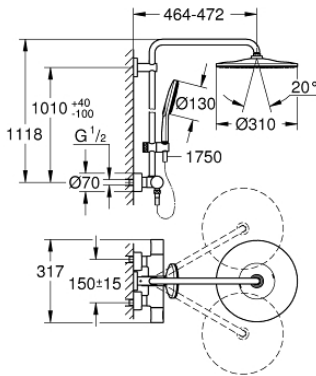

RAINSHOWER SMARTACTIVE 310 26 836 DL0 شاور سيستم بالترموستات للتثبيت الحائطي

وصف المنتج

- ذراع دش 450 ملم أفقية قابلة للتدوير
- ترموستات مكشوف بوظيفة Aquadimmer
- head shower Rainshower Mono 310
- maximum flow rate (at 3 bar): 9.5 l/min
- بمفصل كروي
- hand shower Rainshower SmartActive 130
- maximum flow rate (at 3 bar): 8.5 l/min
- قابل لتعديل الارتفاع بعنصر منزلق
- Silverflex shower hose 1750 mm
- تقنية GROHE EcoJoy لمياه أقل وتدفق ممتاز
- القلب المصغر GROHE TurboStat بالعنصر الحراري الشمعي
- زر أمان GROHE SafeStop عند 38 °م
- محدد درجة الحرارة GROHE SafeStop Plus الاختياري عند 43 درجة مئوية مدرج
- GROHE CoolTouch لا يوجد خطر من سخونة الماء
- تقنية GROHE DreamSpray لنمط رشاش مثالي
- GROHE SmartTip اختيار رذاذ الدش من خلال الضغط على حلقة
- GROHE LongLife طلاء
- Flexible Installation - 1 adjustable bracket for existing drill holes
- GROHE SpeedClean نظام منع التكدسات
- الحد الأدنى لمعدل التدفق 5 ل/دقيقة
- DR-brass