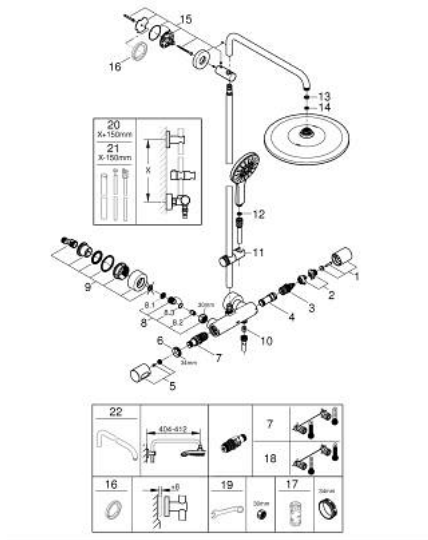

26 836 DL0 RAINSHOWER SMARTACTIVE 310 COLONNE DE DOUCHE AVEC MITIGEUR THERMOSTATIQUE

PIÈCES DE RECHANGE

1. 1: poignée aquadimmer (Numéro de commande 47804DL0)
   - 2: Butée (Numéro de commande 47723000)
   - 3: Aquadimmer (Numéro de commande 47364000)
   - 4: conduite d'eau (Numéro de commande 47887000)
   - 5: poignée sélect. température (Numéro de commande 47811DL0)
   - 6: Bague de fixation (Numéro de commande 47743000)
   - 7: Élément thermostatique compact 1/2" (Numéro de commande 47439000)
   - 8: clapet de non-retour (Numéro de commande 47189DL0)
   - 8.1: filtre à d'impuretés (Numéro de commande 0726400M)
   - 8.2: Clapet anti-retour (Numéro de commande 08565000)
   - 8.3: Joint torique 17 x 2 (Numéro de commande 0305500M)
   - 9: Raccord S mural (Numéro de commande 12693DL0)
   - 10: Clapet anti-retour (Numéro de commande 08565000)
   - 11: Curseur (Numéro de commande 48424DL0)
   - 12: Filtre (Numéro de commande 0700200M)
   - 13: Joint fibre 15x21 (Numéro de commande 0138900M)
   - 14: Filtre (Numéro de commande 48007000)
   - 15: Embout de barre (Numéro de commande 48279DL0)
   - 17: Clef (Numéro de commande 19332000)*
   - 18: Cartouche GROHE TurboStat 1/2" (Numéro de commande 47175000)*
   - 19: clé spéciale (Numéro de commande 19377000)*
2. Accessoires en option