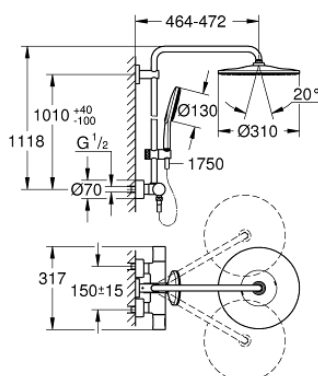

### DESCRIPTION DU PRODUIT

- bras de douche de 450 mm orientable horizontalement
- mitigeur thermostatique avec fonction Aquadimmer
- douche de tête Rainshower Mono 310
- débit maximum à 3 bars : 9,5 l/min
- avec rotule
- douchette Rainshower SmartActive 130
- maximum flow rate (at 3 bar): 8.5 l/min
- réglable en hauteur par élément coulissant
- flexible Silverflex 1750 mm
- GROHE EcoJoy économie d'eau
- GROHE TurboStat régulation thermostatique quasi-instantanée
- GROHE SafeStop butée à 38°C
- GROHE SafeStop Plus limiteur de température en option à 43°C inclus
- GROHE CoolTouch pas de risque de brûlure
- GROHE DreamSpray jet parfaitement uniforme
- GROHE SmartTip Sélection du jet grâce à un bouton
- finition GROHE LongLife
- Flexible Installation : fixation supérieure réglable en hauteur pour ajustement sur des trous existants
- procédé anti-calcaire GROHE SpeedClean
- débit minimum nécessaire 5 l/min
- laiton DR