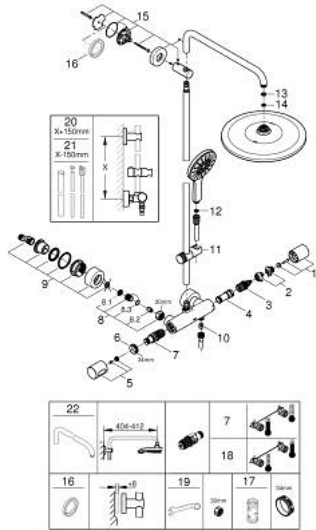

### وصف المنتج

- ذراع دش 450 ملم أفقية قابلة للتدوير
- ترموستات مكشوف بوظيفة Aquadimmer
- head shower Rainshower Mono 310
- maximum flow rate (at 3 bar): 9.5 l/min
- بمفصل كروي
- hand shower Rainshower SmartActive 130
- maximum flow rate (at 3 bar): 8.5 l/min
- قابل لتعديل الارتفاع بعنصر منزلق
- Silverflex shower hose 1750 mm
- تقنية GROHE EcoJoy لمياه أقل وتدفق ممتاز
- القلب المصغر GROHE TurboStat بالعنصر الحراري الشمعي
- زر أمان GROHE SafeStop عند 38 °م
- محدد درجة الحرارة GROHE SafeStop Plus الاختياري عند 43 درجة مئوية مدرج
- GROHE CoolTouch لا يوجد خطر من سخونة الماء
- تقنية GROHE DreamSpray لنمط رشاش مثالي
- GROHE SmartTip اختيار رذاذ الدش من خلال الضغط على حلقة
- GROHE LongLife طلاء
- Flexible Installation - 1 adjustable bracket for existing drill holes
- GROHE SpeedClean نظام منع التكدسات
- الحد الأدنى لمعدل التدفق 5 ل/دقيقة
- DR-brass

## RAINSHOWER SMARTACTIVE 310 26 836 GLO شاور سيستم بالترموستات للتثبيت الحائطي

قطع الغيار:

1: shut-off handle aquadimmer (رقم الطلب: 47804GLO)

2: سداة (رقم الطلب: 47723000)

3: مقيد ماء (رقم الطلب: 47364000)

4: طرد الماء (رقم الطلب: 47887000)

5: temperature control handle (رقم الطلب: 47811GLO)

6: حلقة تركيب (رقم الطلب: 47743000)

7: قلب مضغوط ترموستاتي 1/2 بوصة (رقم الطلب: 47439000)

8: non-return valves (رقم الطلب: 47189GLO)

17: موسع مقبس\* (رقم الطلب: 19332000)

18: قلب GROHE TurboStat 1/2 بوصة\* (رقم الطلب: 47175000)

19: توسعة خاصة\* (رقم الطلب: 19377000)

\* إكسسوارات\* اختيارية\*