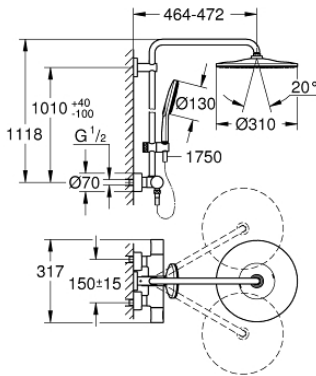

### وصف المنتج

- ذراع دش 450 ملم أفقية قابلة للتدوير
- ترموستات مكشوف بوظيفة Aquadimmer
- head shower Rainshower Mono 310
- maximum flow rate (at 3 bar): 9.5 l/min
- بمفصل كروي
- hand shower Rainshower SmartActive 130
- maximum flow rate (at 3 bar): 8.5 l/min
- قابل لتعديل الارتفاع بعنصر منزلق
- Silverflex shower hose 1750 mm
- تقنية GROHE EcoJoy لمياه أقل وتدفق ممتاز
- القلب المصغر GROHE TurboStat بالعنصر الحراري الشمعي
- زر أمان GROHE SafeStop عند 38 °م
- محدد درجة الحرارة GROHE SafeStop Plus الاختياري عند 43 درجة مئوية مدرج
- GROHE CoolTouch لا يوجد خطر من سخونة الماء
- تقنية GROHE DreamSpray لنمط رشاش مثالي
- GROHE SmartTip اختيار رذاذ الدش من خلال الضغط على حلقة
- GROHE LongLife طلاء
- Flexible Installation - 1 adjustable bracket for existing drill holes
- GROHE SpeedClean نظام منع التكدسات
- الحد الأدنى لمعدل التدفق 5 ل/دقيقة
- DR-brass

## RAINSHOWER SMARTACTIVE 310 26 836 GLO شاور سيستم بالترموستات للتثبيت الحائطي

قطع الغيار:

1: shut-off handle aquadimmer (رقم الطلب: 47804GLO)

2: سداة (رقم الطلب: 47723000)

3: مقيد ماء (رقم الطلب: 47364000)

4: طرد الماء (رقم الطلب: 47887000)

5: temperature control handle (رقم الطلب: 47811GLO)

6: حلقة تركيب (رقم الطلب: 47743000)

7: قلب مضغوط ترموستاتي 1/2 بوصة (رقم الطلب: 47439000)

8: non-return valves (رقم الطلب: 47189GLO)

17: موسع مقبس\* (رقم الطلب: 19332000)

18: قلب GROHE TurboStat 1/2 بوصة\* (رقم الطلب: 47175000)

19: توسعة خاصة\* (رقم الطلب: 19377000)

\* إكسسوارات\* اختيارية\*