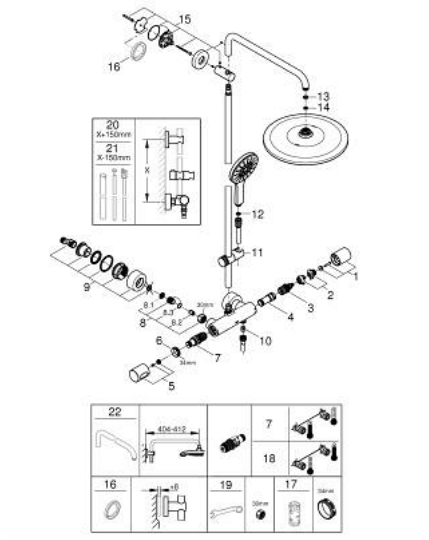

26 836 GL0 RAINSHOWER SMARTACTIVE 310 COLONNE DE DOUCHE AVEC MITIGEUR THERMOSTATIQUE

PIÈCES DE RECHANGE

1. 1: poignée aquadimmer (Numéro de commande 47804GL0)
   - 2: Butée (Numéro de commande 47723000)
   - 3: Aquadimmer (Numéro de commande 47364000)
   - 4: conduite d'eau (Numéro de commande 47887000)
   - 5: poignée sélect. température (Numéro de commande 47811GL0)
   - 6: Bague de fixation (Numéro de commande 47743000)
   - 7: Élément thermostatique compact 1/2" (Numéro de commande 47439000)
   - 8: clapet de non-retour (Numéro de commande 47189GL0)
   - 8.1: filtre à d'impuretés (Numéro de commande 0726400M)
   - 8.2: Clapet anti-retour (Numéro de commande 08565000)
   - 8.3: Joint torique 17 x 2 (Numéro de commande 0305500M)
   - 9: Raccord S mural (Numéro de commande 12693GL0)
   - 10: Clapet anti-retour (Numéro de commande 08565000)
   - 11: Curseur (Numéro de commande 48424GL0)
   - 12: Filtre (Numéro de commande 0700200M)
   - 13: Joint fibre 15x21 (Numéro de commande 0138900M)
   - 14: Filtre (Numéro de commande 48007000)
   - 15: Embout de barre (Numéro de commande 48279GL0)
   - 17: Clef (Numéro de commande 19332000)*
   - 18: Cartouche GROHE TurboStat 1/2" (Numéro de commande 47175000)*
   - 19: clé spéciale (Numéro de commande 19377000)*
2. Accessoires en option