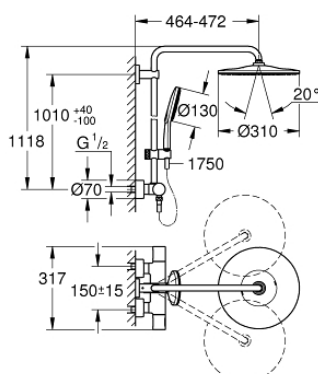

26 836 GL0 RAINSHOWER SMARTACTIVE 310 COLONNE DE DOUCHE AVEC MITIGEUR THERMOSTATIQUE

DESCRIPTION DU PRODUIT

- bras de douche de 450 mm orientable horizontalement
- mitigeur thermostatique avec fonction Aquadimmer
- douche de tête Rainshower Mono 310
- débit maximum à 3 bars : 9,5 l/min
- avec rotule
- douchette Rainshower SmartActive 130
- maximum flow rate (at 3 bar): 8.5 l/min
- réglable en hauteur par élément coulissant
- flexible Silverflex 1750 mm
- GROHE EcoJoy économie d'eau
- GROHE TurboStat régulation thermostatique quasi-instantanée
- GROHE SafeStop butée à 38°C
- GROHE SafeStop Plus limiteur de température en option à 43°C inclus
- GROHE CoolTouch pas de risque de brûlure
- GROHE DreamSpray jet parfaitement uniforme
- GROHE SmartTip Sélection du jet grâce à un bouton
- finition GROHE LongLife
- Flexible Installation : fixation supérieure réglable en hauteur pour ajustement sur des trous existants
- procédé anti-calcaire GROHE SpeedClean
- débit minimum nécessaire 5 l/min
- laiton DR