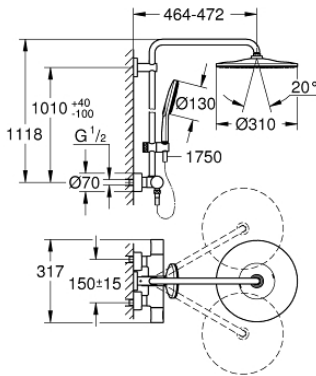

RAINSHOWER SMARTACTIVE 310 26 836 GN0 شاور سيستم بالترموستات للتثبيت الحائطي

وصف المنتج

- ذراع دش 450 ملم أفقية قابلة للتدوير
- ترموستات مكشوف بوظيفة Aquadimmer
- head shower Rainshower Mono 310
- maximum flow rate (at 3 bar): 9.5 l/min
- بمفصل كروي
- hand shower Rainshower SmartActive 130
- maximum flow rate (at 3 bar): 8.5 l/min
- قابل لتعديل الارتفاع بعنصر منزلق
- Silverflex shower hose 1750 mm
- تقنية GROHE EcoJoy لمياه أقل وتدفق ممتاز
- القلب المصغر GROHE TurboStat بالعنصر الحراري الشمعي
- زر أمان GROHE SafeStop عند 38 °م
- محدد درجة الحرارة GROHE SafeStop Plus الاختياري عند 43 درجة مئوية مدرج
- GROHE CoolTouch لا يوجد خطر من سخونة الماء
- تقنية GROHE DreamSpray لنمط رشاش مثالي
- GROHE SmartTip اختيار رذاذ الدش من خلال الضغط على حلقة
- GROHE LongLife طلاء
- Flexible Installation - 1 adjustable bracket for existing drill holes
- GROHE SpeedClean نظام منع التكدسات
- الحد الأدنى لمعدل التدفق 5 ل/دقيقة
- DR-brass