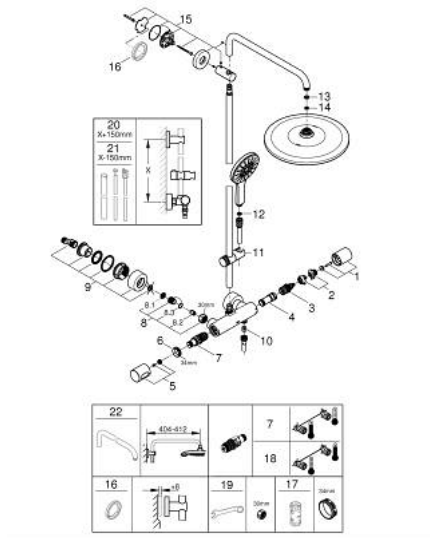

26 836 GN0 RAINSHOWER SMARTACTIVE 310 COLONNE DE DOUCHE AVEC MITIGEUR THERMOSTATIQUE

PIÈCES DE RECHANGE

1. 1: poignée aquadimmer (Numéro de commande 47804GN0)
   - 2: Butée (Numéro de commande 47723000)
   - 3: Aquadimmer (Numéro de commande 47364000)
   - 4: conduite d'eau (Numéro de commande 47887000)
   - 5: poignée sélect. température (Numéro de commande 47811GN0)
   - 6: Bague de fixation (Numéro de commande 47743000)
   - 7: Élément thermostatique compact 1/2" (Numéro de commande 47439000)
   - 8: clapet de non-retour (Numéro de commande 47189GN0)
   - 8.1: filtre à d'impuretés (Numéro de commande 0726400M)
   - 8.2: Clapet anti-retour (Numéro de commande 08565000)
   - 8.3: Joint torique 17 x 2 (Numéro de commande 0305500M)
   - 9: Raccord S mural (Numéro de commande 12693GN0)
   - 10: Clapet anti-retour (Numéro de commande 08565000)
   - 11: Curseur (Numéro de commande 48424GN0)
   - 12: Filtre (Numéro de commande 0700200M)
   - 13: Joint fibre 15x21 (Numéro de commande 0138900M)
   - 14: Filtre (Numéro de commande 48007000)
   - 15: Embout de barre (Numéro de commande 48279GN0)
   - 17: Clef (Numéro de commande 19332000)*
   - 18: Cartouche GROHE TurboStat 1/2" (Numéro de commande 47175000)*
   - 19: clé spéciale (Numéro de commande 19377000)*
2. Accessoires en option