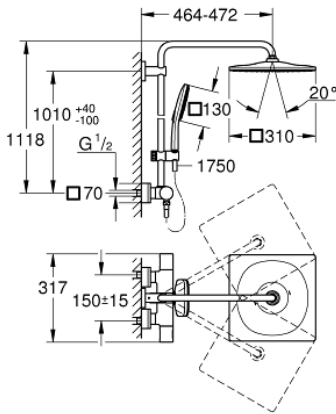

### وصف المنتج

- ذراع دش 450 ملم أفقية قابلة للتدوير
- ترموستات مكشوف بوظيفة Aquadimmer
- head shower Rainshower Mono 310 Cube
- maximum flow rate (at 3 bar): 9.5 l/min
- بمفصل كروي
- hand shower Rainshower SmartActive 130 Cube
- maximum flow rate (at 3 bar): 8.5 l/min
- قابل لتعديل الارتفاع بعنصر منزلق
- Silverflex shower hose 1750 mm
- تقنية GROHE EcoJoy لمياه أقل وتدفق ممتاز
- القلب المصغر GROHE TurboStat بالعنصر الحراري الشمعي
- زر أمان GROHE SafeStop عند 38 °م
- محدد درجة الحرارة GROHE SafeStop Plus الاختياري عند 43 درجة مئوية مدرج
- GROHE CoolTouch لا يوجد خطر من سخونة الماء
- تقنية GROHE DreamSpray لنمط رشاش مثالي
- GROHE One-Click لتحديد رذاذ الاستحمام بنقرة واحدة
- GROHE LongLife طلاء
- Flexible Installation - 1 adjustable bracket for existing drill holes
- GROHE SpeedClean نظام منع التكدسات
- الحد الأدنى لمعدل التدفق 5 ل/دقيقة
- DR-brass

## RAINSHOWER SMARTACTIVE 310 CUBE 26 837 A00 شاور سيستم بالترموستات للتثبيت الحائطي

قطع الغيار:

1: shut-off handle aquadimmer (الطلب رقم 47804A00)

2: سداة (الطلب رقم 47723000)

3: مقيد ماء (الطلب رقم 47364000)

4: طرد الماء (الطلب رقم 47887000)

5: temperature control handle (الطلب رقم 47811A00)

6: حلقة تركيب (الطلب رقم 47743000)

7: قلب مضغوط ترموستاتي 1/2 بوصة (الطلب رقم 47439000)

8: صمام مانع للإرجاع (الطلب رقم 47189A00)

17: قلب GROHE TurboStat 1/2 بوصة\* (الطلب رقم 47175000)

18: توسعة خاصة\* (الطلب رقم 19377000)

\* إكسسوارات اختيارية