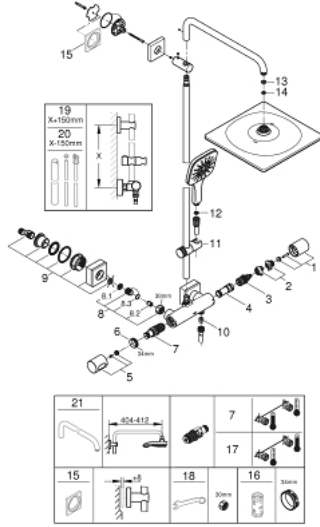

### وصف المنتج

- ذراع دش 450 ملم أفقية قابلة للتدوير
- ترموستات مكشوف بوظيفة Aquadimmer
- head shower Rainshower Mono 310 Cube
- maximum flow rate (at 3 bar): 9.5 l/min
- بمفصل كروي
- hand shower Rainshower SmartActive 130 Cube
- maximum flow rate (at 3 bar): 8.5 l/min
- قابل لتعديل الارتفاع بعنصر منزلق
- Silverflex shower hose 1750 mm
- تقنية GROHE EcoJoy لمياه أقل وتدفق ممتاز
- القلب المصغر GROHE TurboStat بالعنصر الحراري الشمعي
- زر أمان GROHE SafeStop عند 38 °م
- محدد درجة الحرارة GROHE SafeStop Plus الاختياري عند 43 درجة مئوية مدرج
- GROHE CoolTouch لا يوجد خطر من سخونة الماء
- تقنية GROHE DreamSpray لنمط رشاش مثالي
- GROHE One-Click لتحديد رذاذ الاستحمام بنقرة واحدة
- GROHE LongLife طلاء
- Flexible Installation - 1 adjustable bracket for existing drill holes
- GROHE SpeedClean نظام منع التكدسات
- الحد الأدنى لمعدل التدفق 5 ل/دقيقة
- DR-brass

## RAINSHOWER SMARTACTIVE 310 CUBE 26 837 A00 شاور سيستم بالترموستات للتثبيت الحائطي

قطع الغيار:

1: shut-off handle aquadimmer (الطلب رقم 47804A00)

2: سداة (الطلب رقم 47723000)

3: مقيد ماء (الطلب رقم 47364000)

4: طرد الماء (الطلب رقم 47887000)

5: temperature control handle (الطلب رقم 47811A00)

6: حلقة تركيب (الطلب رقم 47743000)

7: قلب مضغوط ترموستاتي 1/2 بوصة (الطلب رقم 47439000)

8: صمام مانع للإرجاع (الطلب رقم 47189A00)

17: قلب GROHE TurboStat 1/2 بوصة\* (الطلب رقم 47175000)

18: توسعة خاصة\* (الطلب رقم 19377000)

\* إكسسوارات اختيارية