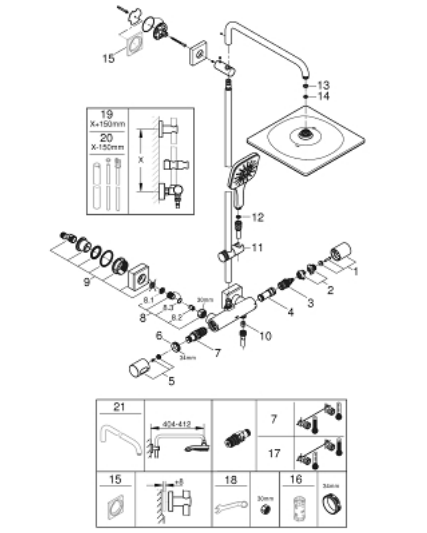

26 837 A00 RAINSHOWER SMARTACTIVE 310 CUBE COLONNE DE DOUCHE AVEC MITIGEUR THERMOSTATIQUE

PIÈCES DE RECHANGE

1. 1: poignée aquadimmer (Numéro de commande 47804A00)
2. 2: Butée (Numéro de commande 47723000)
3. 3: Aquadimmer (Numéro de commande 47364000)
4. 4: conduite d'eau (Numéro de commande 47887000)
5. 5: poignée sélect. température (Numéro de commande 47811A00)
6. 6: Bague de fixation (Numéro de commande 47743000)
7. 7: Élément thermostatique compact 1/2" (Numéro de commande 47439000)
8. 8: Clapet anti-retour (Numéro de commande 47189A00)
- 8.1: filtre à d'impuretés (Numéro de commande 0726400M)
- 8.2: Clapet anti-retour (Numéro de commande 08565000)
- 8.3: Joint torique 17 x 2 (Numéro de commande 0305500M)
12. 9: Raccord S mural (Numéro de commande 47824A00)
13. 10: Clapet anti-retour (Numéro de commande 08565000)
14. 11: Curseur (Numéro de commande 48424A00)
15. 12: Filtre (Numéro de commande 0700200M)
16. 13: Joint fibre 15x21 (Numéro de commande 0138900M)
17. 14: Filtre (Numéro de commande 48007000)
18. 15: Clef (Numéro de commande 19332000)*
19. 17: Cartouche GROHE TurboStat 1/2" (Numéro de commande 47175000)*
20. 18: clé spéciale (Numéro de commande 19377000)*

* Accessoires en option