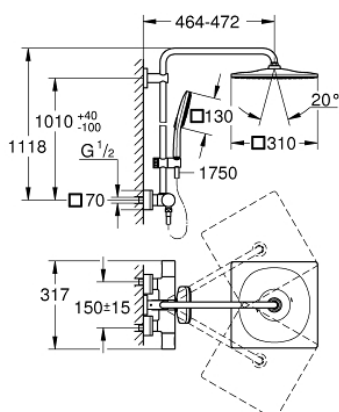

### DESCRIPTION DU PRODUIT

- bras de douche de 450 mm orientable horizontalement
- mitigeur thermostatique avec fonction Aquadimmer
- douche de tête Rainshower Mono 310 Cube
- débit maximum à 3 bars : 9,5 l/min
- avec rotule
- douchette Rainshower SmartActive 130 Cube
- maximum flow rate (at 3 bar): 8.5 l/min
- réglable en hauteur par élément coulissant
- flexible Silverflex 1750 mm
- GROHE EcoJoy économie d'eau
- GROHE TurboStat régulation thermostatique quasi-instantanée
- GROHE SafeStop butée à 38°C
- GROHE SafeStop Plus limiteur de température en option à 43°C inclus
- GROHE CoolTouch pas de risque de brûlure
- GROHE DreamSpray jet parfaitement uniforme
- GROHE One-Click Showering sélection du jet en un clic
- finition GROHE LongLife
- Flexible Installation : fixation supérieure réglable en hauteur pour ajustement sur des trous existants
- procédé anti-calcaire GROHE SpeedClean
- débit minimum nécessaire 5 l/min
- laiton DR