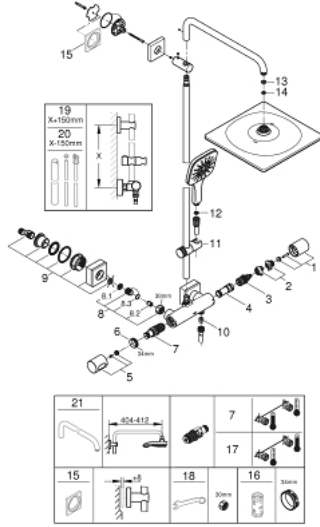

RAINSHOWER SMARTACTIVE 310 CUBE 26 837 AL0 شاور سيستم بالترموستات للتثبيت الحائطي

قطع الغيار:

1: shut-off handle aquadimmer (رقم الطلب: 47804AL0)

2: سداة (رقم الطلب: 47723000)

3: مقيد ماء (رقم الطلب: 47364000)

4: طرد الماء (رقم الطلب: 47887000)

5: temperature control handle (رقم الطلب: 47811AL0)

6: حلقة تركيب (رقم الطلب: 47743000)

7: قلب مضغوط ترموستاتي 1/2 بوصة (رقم الطلب: 47439000)

8: صمام مانع للإرجاع (رقم الطلب: 47189AL0)

8.1: مصفاة غبار (رقم الطلب: 0726400M)

8.2: صمام مانع للإرجاع (رقم الطلب: 08565000)

8.3: حلقة دائرية بقطر 17 x قطر (رقم الطلب: 0305500M) 2

9: الوحدة (رقم الطلب: 47824AL0) S

10: صمام مانع للإرجاع (رقم الطلب: 08565000)

11: عنصر انزلاق (رقم الطلب: 48424AL0)

12: مصفاة غبار (رقم الطلب: 0700200M)

13: عازل ليفي بقطر 18.5 x 12 x 2 (رقم الطلب: 0138900M) قطر

14: مصفاة غبار (رقم الطلب: 48007000)

16: موسع مقبس* (رقم الطلب: 19332000)

17: قلب GROHE TurboStat 1/2 بوصة* (رقم الطلب: 47175000)

18: توسعة خاصة* (رقم الطلب: 19377000)

* إكسسوارات اختيارية