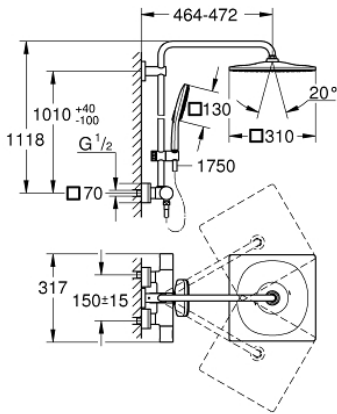

### وصف المنتج

- ذراع دش 450 ملم أفقية قابلة للتدوير
- ترموستات مكشوف بوظيفة Aquadimmer
- head shower Rainshower Mono 310 Cube
- maximum flow rate (at 3 bar): 9.5 l/min
- بمفصل كروي
- hand shower Rainshower SmartActive 130 Cube
- maximum flow rate (at 3 bar): 8.5 l/min
- قابل لتعديل الارتفاع بعنصر منزلق
- Silverflex shower hose 1750 mm
- تقنية GROHE EcoJoy لمياه أقل وتدفق ممتاز
- القلب المصغر GROHE TurboStat بالعنصر الحراري الشمعي
- زر أمان GROHE SafeStop عند 38 °م
- محدد درجة الحرارة GROHE SafeStop Plus الاختياري عند 43 درجة مئوية مدرج
- GROHE CoolTouch لا يوجد خطر من سخونة الماء
- تقنية GROHE DreamSpray لنمط رشاش مثالي
- GROHE One-Click لتحديد رذاذ الاستحمام بنقرة واحدة
- GROHE LongLife طلاء
- Flexible Installation - 1 adjustable bracket for existing drill holes
- GROHE SpeedClean نظام منع التكلسات
- الحد الأدنى لمعدل التدفق 5 ل/دقيقة
- DR-brass

## RAINSHOWER SMARTACTIVE 310 CUBE 26 837 AL0 شاور سيستم بالترموستات للتثبيت الحائطي

قطع الغيار:

1: shut-off handle aquadimmer (رقم الطلب: 47804AL0)

2: سداة (رقم الطلب: 47723000)

3: مقيد ماء (رقم الطلب: 47364000)

4: طرد الماء (رقم الطلب: 47887000)

5: temperature control handle (رقم الطلب: 47811AL0)

6: حلقة تركيب (رقم الطلب: 47743000)

7: قلب مضغوط ترموستاتي 1/2 بوصة (رقم الطلب: 47439000)

8: صمام مانع للإرجاع (رقم الطلب: 47189AL0)

17: قلب GROHE TurboStat 1/2 بوصة\* (رقم الطلب: 47175000)

18: توسعة خاصة\* (رقم الطلب: 19377000)

\* إكسسوارات اختيارية