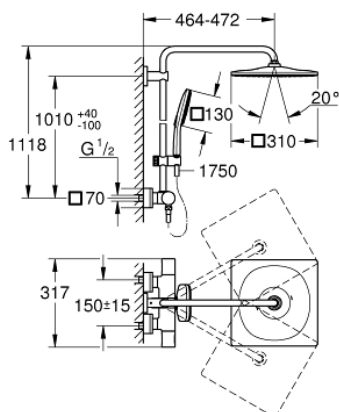

### DESCRIPTION DU PRODUIT

- bras de douche de 450 mm orientable horizontalement
- mitigeur thermostatique avec fonction Aquadimmer
- douche de tête Rainshower Mono 310 Cube
- débit maximum à 3 bars : 9,5 l/min
- avec rotule
- douchette Rainshower SmartActive 130 Cube
- maximum flow rate (at 3 bar): 8.5 l/min
- réglable en hauteur par élément coulissant
- flexible Silverflex 1750 mm
- GROHE EcoJoy économie d'eau
- GROHE TurboStat régulation thermostatique quasi-instantanée
- GROHE SafeStop butée à 38°C
- GROHE SafeStop Plus limiteur de température en option à 43°C inclus
- GROHE CoolTouch pas de risque de brûlure
- GROHE DreamSpray jet parfaitement uniforme
- GROHE One-Click Showering sélection du jet en un clic
- finition GROHE LongLife
- Flexible Installation : fixation supérieure réglable en hauteur pour ajustement sur des trous existants
- procédé anti-calcaire GROHE SpeedClean
- débit minimum nécessaire 5 l/min
- laiton DR