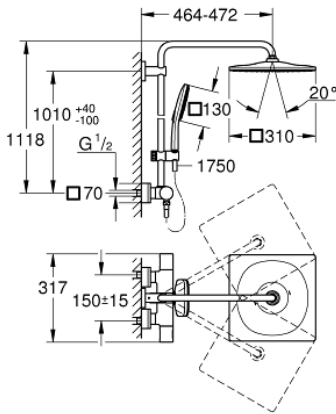

RAINSHOWER SMARTACTIVE 310 CUBE 26 837 DA0 شاور سيستم بالترموستات للتثبيت الحائطي

وصف المنتج

- ذراع دش 450 ملم أفقية قابلة للتدوير
- ترموستات مكشوف بوظيفة Aquadimmer
- head shower Rainshower Mono 310 Cube
- maximum flow rate (at 3 bar): 9.5 l/min
- بمفصل كروي
- hand shower Rainshower SmartActive 130 Cube
- maximum flow rate (at 3 bar): 8.5 l/min
- قابل لتعديل الارتفاع بعنصر منزلق
- Silverflex shower hose 1750 mm
- تقنية GROHE EcoJoy لمياه أقل وتدفق ممتاز
- القلب المصغر GROHE TurboStat بالعنصر الحراري الشمعي
- زر أمان GROHE SafeStop عند 38 °م
- محدد درجة الحرارة GROHE SafeStop Plus الاختياري عند 43 درجة مئوية مدرج
- GROHE CoolTouch لا يوجد خطر من سخونة الماء
- تقنية GROHE DreamSpray لنمط رشاش مثالي
- GROHE One-Click لتحديد رذاذ الاستحمام بنقرة واحدة
- GROHE LongLife طلاء
- Flexible Installation - 1 adjustable bracket for existing drill holes
- GROHE SpeedClean نظام منع التكدسات
- الحد الأدنى لمعدل التدفق 5 ل/دقيقة
- DR-brass

RAINSHOWER SMARTACTIVE 310 CUBE 26 837 DA0 شاور سيستم بالترموستات للتثبيت الحائطي

قطع الغيار:

- 1: shut-off handle aquadimmer (رقم الطلب: 47804DA0)
- 2: سداة (رقم الطلب: 47723000)
- 3: مقيد ماء (رقم الطلب: 47364000)
- 4: طرد الماء (رقم الطلب: 47887000)
- 5: temperature control handle (رقم الطلب: 47811DA0)
- 6: حلقة تركيب (رقم الطلب: 47743000)
- 7: قلب مضغوط ترموستاتي 1/2 بوصة (رقم الطلب: 47439000)
- 8: non-return valves (رقم الطلب: 47189DA0)
- 8.1: مصفاة غبار (رقم الطلب: 0726400M)
- 8.2: صمام مانع للإرجاع (رقم الطلب: 08565000)
- 8.3: حلقة دائرية بقطر 17 x قطر (رقم الطلب: 0305500M) 2
- 9: الوحدة (رقم الطلب: 47824DA0) S
- 10: صمام مانع للإرجاع (رقم الطلب: 08565000)
- 11: عنصر انزلاق (رقم الطلب: 48424DA0)
- 12: مصفاة غبار (رقم الطلب: 0700200M)
- 13: عازل ليفي بقطر 18.5 x قطر (رقم الطلب: 0138900M) 12 x 2
- 14: مصفاة غبار (رقم الطلب: 48007000)
- 16: موسع مقبس* (رقم الطلب: 19332000)
- 17: قلب GROHE TurboStat 1/2 بوصة* (رقم الطلب: 47175000)
- 18: توسعة خاصة* (رقم الطلب: 19377000)