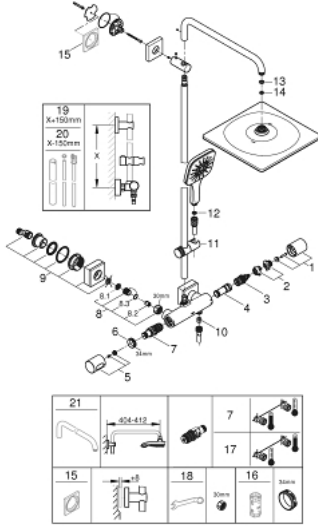

RAINSHOWER SMARTACTIVE 310 CUBE 26 837 DA0 شاور سيستم بالترموستات للتثبيت الحائطي

وصف المنتج

- ذراع دش 450 ملم أفقية قابلة للتدوير
- ترموستات مكشوف بوظيفة Aquadimmer
- head shower Rainshower Mono 310 Cube
- maximum flow rate (at 3 bar): 9.5 l/min
- بمفصل كروي
- hand shower Rainshower SmartActive 130 Cube
- maximum flow rate (at 3 bar): 8.5 l/min
- قابل لتعديل الارتفاع بعنصر منزلق
- Silverflex shower hose 1750 mm
- تقنية GROHE EcoJoy لمياه أقل وتدفق ممتاز
- القلب المصغر GROHE TurboStat بالعنصر الحراري الشمعي
- زر أمان GROHE SafeStop عند 38 °م
- محدد درجة الحرارة GROHE SafeStop Plus الاختياري عند 43 درجة مئوية مدرج
- GROHE CoolTouch لا يوجد خطر من سخونة الماء
- تقنية GROHE DreamSpray لنمط رشاش مثالي
- GROHE One-Click لتحديد رذاذ الاستحمام بنقرة واحدة
- GROHE LongLife طلاء
- Flexible Installation - 1 adjustable bracket for existing drill holes
- GROHE SpeedClean نظام منع التكدسات
- الحد الأدنى لمعدل التدفق 5 ل/دقيقة
- DR-brass

RAINSHOWER SMARTACTIVE 310 CUBE 26 837 DA0 شاور سيستم بالترموستات للتثبيت الحائطي

قطع الغيار:

- 1: shut-off handle aquadimmer (رقم الطلب: 47804DA0)
- 2: سداة (رقم الطلب: 47723000)
- 3: مقيد ماء (رقم الطلب: 47364000)
- 4: طرد الماء (رقم الطلب: 47887000)
- 5: temperature control handle (رقم الطلب: 47811DA0)
- 6: حلقة تركيب (رقم الطلب: 47743000)
- 7: قلب مضغوط ترموستاتي 1/2 بوصة (رقم الطلب: 47439000)
- 8: non-return valves (رقم الطلب: 47189DA0)
- 8.1: مصفاة غبار (رقم الطلب: 0726400M)
- 8.2: صمام مانع للإرجاع (رقم الطلب: 08565000)
- 8.3: حلقة دائرية بقطر 17 x قطر (رقم الطلب: 0305500M) 2
- 9: الوحدة (رقم الطلب: 47824DA0) S
- 10: صمام مانع للإرجاع (رقم الطلب: 08565000)
- 11: عنصر انزلاق (رقم الطلب: 48424DA0)
- 12: مصفاة غبار (رقم الطلب: 0700200M)
- 13: عازل ليفي بقطر 18.5 x قطر (رقم الطلب: 0138900M) 12 x 2
- 14: مصفاة غبار (رقم الطلب: 48007000)
- 16: موسع مقبس* (رقم الطلب: 19332000)
- 17: قلب GROHE TurboStat 1/2 بوصة* (رقم الطلب: 47175000)
- 18: توسعة خاصة* (رقم الطلب: 19377000)