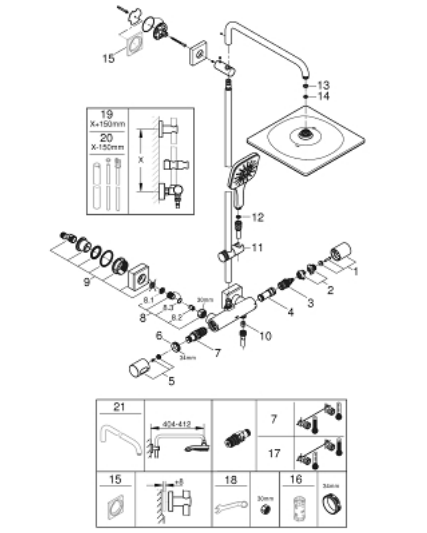

26 837 DA0 RAINSHOWER SMARTACTIVE 310 CUBE COLONNE DE DOUCHE AVEC MITIGEUR THERMOSTATIQUE

PIÈCES DE RECHANGE

- 1: poignée aquadimmer (Numéro de commande 47804DA0)
- 2: Butée (Numéro de commande 47723000)
- 3: Aquadimmer (Numéro de commande 47364000)
- 4: conduite d'eau (Numéro de commande 47887000)
- 5: poignée sélect. température (Numéro de commande 47811DA0)
- 6: Bague de fixation (Numéro de commande 47743000)
- 7: Élément thermostatique compact 1/2" (Numéro de commande 47439000)
- 8: clapet de non-retour (Numéro de commande 47189DA0)
- 8.1: filtre à d'impuretés (Numéro de commande 0726400M)
- 8.2: Clapet anti-retour (Numéro de commande 08565000)
- 8.3: Joint torique 17 x 2 (Numéro de commande 0305500M)
- 9: Raccord S mural (Numéro de commande 47824DA0)
- 10: Clapet anti-retour (Numéro de commande 08565000)
- 11: Curseur (Numéro de commande 48424DA0)
- 12: Filtre (Numéro de commande 0700200M)
- 13: Joint fibre 15x21 (Numéro de commande 0138900M)
- 14: Filtre (Numéro de commande 48007000)
- 15: Clef (Numéro de commande 19332000)*
- 17: Cartouche GROHE TurboStat 1/2" (Numéro de commande 47175000)*
- 18: clé spéciale (Numéro de commande 19377000)*