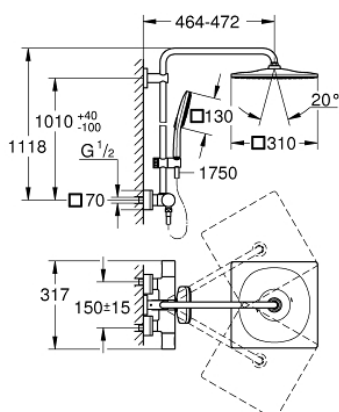

26 837 DA0 RAINSHOWER SMARTACTIVE 310 CUBE COLONNE DE DOUCHE AVEC MITIGEUR THERMOSTATIQUE

PIÈCES DE RECHANGE

- 1: poignée aquadimmer (Numéro de commande 47804DA0)
- 2: Butée (Numéro de commande 47723000)
- 3: Aquadimmer (Numéro de commande 47364000)
- 4: conduite d'eau (Numéro de commande 47887000)
- 5: poignée sélect. température (Numéro de commande 47811DA0)
- 6: Bague de fixation (Numéro de commande 47743000)
- 7: Élément thermostatique compact 1/2" (Numéro de commande 47439000)
- 8: clapet de non-retour (Numéro de commande 47189DA0)
- 8.1: filtre à d'impuretés (Numéro de commande 0726400M)
- 8.2: Clapet anti-retour (Numéro de commande 08565000)
- 8.3: Joint torique 17 x 2 (Numéro de commande 0305500M)
- 9: Raccord S mural (Numéro de commande 47824DA0)
- 10: Clapet anti-retour (Numéro de commande 08565000)
- 11: Curseur (Numéro de commande 48424DA0)
- 12: Filtre (Numéro de commande 0700200M)
- 13: Joint fibre 15x21 (Numéro de commande 0138900M)
- 14: Filtre (Numéro de commande 48007000)
- 15: Clef (Numéro de commande 19332000)*
- 17: Cartouche GROHE TurboStat 1/2" (Numéro de commande 47175000)*
- 18: clé spéciale (Numéro de commande 19377000)*