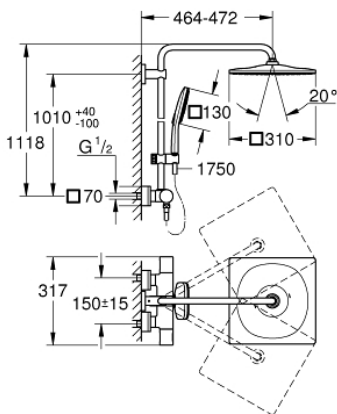

RAINSHOWER SMARTACTIVE 310 CUBE 26 837 DC0 شاور سيستم بالترموستات للتثبيت الحائطي

وصف المنتج

- ذراع دش 450 ملم أفقية قابلة للتدوير
- ترموستات مكشوف بوظيفة Aquadimmer
- head shower Rainshower Mono 310 Cube
- maximum flow rate (at 3 bar): 9.5 l/min
- بمفصل كروي
- hand shower Rainshower SmartActive 130 Cube
- maximum flow rate (at 3 bar): 8.5 l/min
- قابل لتعديل الارتفاع بعنصر منزلق
- Silverflex shower hose 1750 mm
- تقنية GROHE EcoJoy لمياه أقل وتدفق ممتاز
- القلب المصغر GROHE TurboStat بالعنصر الحراري الشمعي
- زر أمان GROHE SafeStop عند 38 °م
- محدد درجة الحرارة GROHE SafeStop Plus الاختياري عند 43 درجة مئوية مدرج
- GROHE CoolTouch لا يوجد خطر من سخونة الماء
- تقنية GROHE DreamSpray لنمط رشاش مثالي
- GROHE One-Click لتحديد رذاذ الاستحمام بنقرة واحدة
- GROHE LongLife طلاء
- Flexible Installation - 1 adjustable bracket for existing drill holes
- GROHE SpeedClean نظام منع التكدسات
- الحد الأدنى لمعدل التدفق 5 ل/دقيقة
- DR-brass

RAINSHOWER SMARTACTIVE 310 CUBE 26 837 DC0 شاور سيستم بالترموستات للتثبيت الحائطي

قطع الغيار:

- 1: shut-off handle aquadimmer (رقم الطلب: 47804DC0)
- 2: سداة (رقم الطلب: 47723000)
- 3: مقيد ماء (رقم الطلب: 47364000)
- 4: طرد الماء (رقم الطلب: 47887000)
- 5: temperature control handle (رقم الطلب: 47811DC0)
- 6: حلقة تركيب (رقم الطلب: 47743000)
- 7: قلب مضغوط ترموستاتي 1/2 بوصة (رقم الطلب: 47439000)
- 8: صمام مانع للإرجاع (رقم الطلب: 47189DC0)
- 8.1: مصفاة غبار (رقم الطلب: 0726400M)
- 8.2: صمام مانع للإرجاع (رقم الطلب: 08565000)
- 8.3: حلقة دائرية بقطر 17 x قطر 0305500M (رقم الطلب: 2)
- 9: الوحدة (رقم الطلب: 47824DC0) S
- 10: صمام مانع للإرجاع (رقم الطلب: 08565000)
- 11: عنصر انزلاق (رقم الطلب: 48424DC0)
- 12: مصفاة غبار (رقم الطلب: 0700200M)
- 13: عازل ليفي بقطر 18.5 x قطر 0138900M (رقم الطلب: 12 x 2)
- 14: مصفاة غبار (رقم الطلب: 48007000)
- 16: موسع مقبس* (رقم الطلب: 19332000)
- 17: قلب GROHE TurboStat 1/2 بوصة* (رقم الطلب: 47175000)
- 18: توسعة خاصة* (رقم الطلب: 19377000)