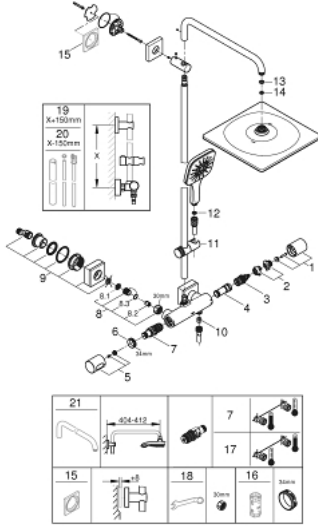

RAINSHOWER SMARTACTIVE 310 CUBE 26 837 DC0 شاور سيستم بالترموستات للتثبيت الحائطي

وصف المنتج

- ذراع دش 450 ملم أفقية قابلة للتدوير
- ترموستات مكشوف بوظيفة Aquadimmer
- head shower Rainshower Mono 310 Cube
- maximum flow rate (at 3 bar): 9.5 l/min
- بمفصل كروي
- hand shower Rainshower SmartActive 130 Cube
- maximum flow rate (at 3 bar): 8.5 l/min
- قابل لتعديل الارتفاع بعنصر منزلق
- Silverflex shower hose 1750 mm
- تقنية GROHE EcoJoy لمياه أقل وتدفق ممتاز
- القلب المصغر GROHE TurboStat بالعنصر الحراري الشمعي
- زر أمان GROHE SafeStop عند 38 °م
- محدد درجة الحرارة GROHE SafeStop Plus الاختياري عند 43 درجة مئوية مدرج
- GROHE CoolTouch لا يوجد خطر من سخونة الماء
- تقنية GROHE DreamSpray لنمط رشاش مثالي
- GROHE One-Click لتحديد رذاذ الاستحمام بنقرة واحدة
- GROHE LongLife طلاء
- Flexible Installation - 1 adjustable bracket for existing drill holes
- GROHE SpeedClean نظام منع التكدسات
- الحد الأدنى لمعدل التدفق 5 ل/دقيقة
- DR-brass

RAINSHOWER SMARTACTIVE 310 CUBE 26 837 DC0 شاور سيستم بالترموستات للتثبيت الحائطي

قطع الغيار:

- 1: shut-off handle aquadimmer (رقم الطلب: 47804DC0)
- 2: سداة (رقم الطلب: 47723000)
- 3: مقيد ماء (رقم الطلب: 47364000)
- 4: طرد الماء (رقم الطلب: 47887000)
- 5: temperature control handle (رقم الطلب: 47811DC0)
- 6: حلقة تركيب (رقم الطلب: 47743000)
- 7: قلب مضغوط ترموستاتي 1/2 بوصة (رقم الطلب: 47439000)
- 8: صمام مانع للإرجاع (رقم الطلب: 47189DC0)
- 8.1: مصفاة غبار (رقم الطلب: 0726400M)
- 8.2: صمام مانع للإرجاع (رقم الطلب: 08565000)
- 8.3: حلقة دائرية بقطر 17 x قطر 0305500M (رقم الطلب: 2)
- 9: الوحدة (رقم الطلب: 47824DC0) S
- 10: صمام مانع للإرجاع (رقم الطلب: 08565000)
- 11: عنصر انزلاق (رقم الطلب: 48424DC0)
- 12: مصفاة غبار (رقم الطلب: 0700200M)
- 13: عازل ليفي بقطر 18.5 x قطر 0138900M (رقم الطلب: 12 x 2)
- 14: مصفاة غبار (رقم الطلب: 48007000)
- 16: موسع مقبس* (رقم الطلب: 19332000)
- 17: قلب GROHE TurboStat 1/2 بوصة* (رقم الطلب: 47175000)
- 18: توسعة خاصة* (رقم الطلب: 19377000)