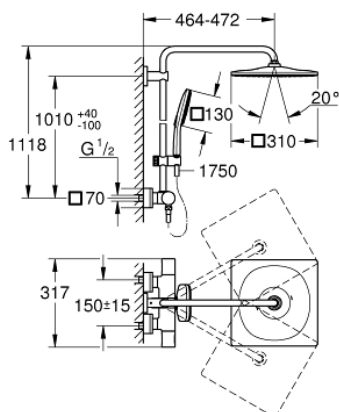

26 837 DC0 RAINSHOWER SMARTACTIVE 310 CUBE COLONNE DE DOUCHE AVEC MITIGEUR THERMOSTATIQUE

PIÈCES DE RECHANGE

- 1: poignée aquadimmer (Numéro de commande 47804DC0)
- 2: Butée (Numéro de commande 47723000)
- 3: Aquadimmer (Numéro de commande 47364000)
- 4: conduite d'eau (Numéro de commande 47887000)
- 5: poignée sélect. température (Numéro de commande 47811DC0)
- 6: Bague de fixation (Numéro de commande 47743000)
- 7: Élément thermostatique compact 1/2" (Numéro de commande 47439000)
- 8: Clapet anti-retour (Numéro de commande 47189DC0)
- 8.1: filtre à d'impuretés (Numéro de commande 0726400M)
- 8.2: Clapet anti-retour (Numéro de commande 08565000)
- 8.3: Joint torique 17 x 2 (Numéro de commande 0305500M)
- 9: Raccord S mural (Numéro de commande 47824DC0)
- 10: Clapet anti-retour (Numéro de commande 08565000)
- 11: Curseur (Numéro de commande 48424DC0)
- 12: Filtre (Numéro de commande 0700200M)
- 13: Joint fibre 15x21 (Numéro de commande 0138900M)
- 14: Filtre (Numéro de commande 48007000)
- 15: Clef (Numéro de commande 19332000)*
- 17: Cartouche GROHE TurboStat 1/2" (Numéro de commande 47175000)*
- 18: clé spéciale (Numéro de commande 19377000)*