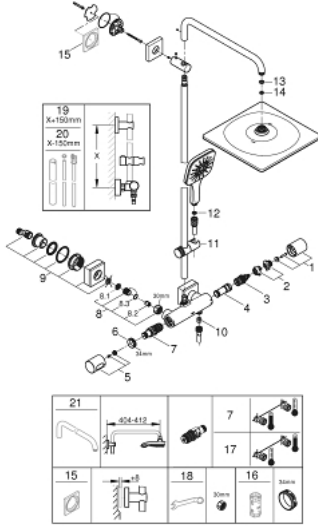

### وصف المنتج

- ذراع دش 450 ملم أفقية قابلة للتدوير
- ترموستات مكشوف بوظيفة Aquadimmer
- head shower Rainshower Mono 310 Cube
- maximum flow rate (at 3 bar): 9.5 l/min
- بمفصل كروي
- hand shower Rainshower SmartActive 130 Cube
- maximum flow rate (at 3 bar): 8.5 l/min
- قابل لتعديل الارتفاع بعنصر منزلق
- Silverflex shower hose 1750 mm
- تقنية GROHE EcoJoy لمياه أقل وتدفق ممتاز
- القلب المصغر GROHE TurboStat بالعنصر الحراري الشمعي
- زر أمان GROHE SafeStop عند 38 °م
- محدد درجة الحرارة GROHE SafeStop Plus الاختياري عند 43 درجة مئوية مدرج
- GROHE CoolTouch لا يوجد خطر من سخونة الماء
- تقنية GROHE DreamSpray لنمط رشاش مثالي
- GROHE One-Click لتحديد رذاذ الاستحمام بنقرة واحدة
- GROHE LongLife طلاء
- Flexible Installation - 1 adjustable bracket for existing drill holes
- GROHE SpeedClean نظام منع التكدسات
- الحد الأدنى لمعدل التدفق 5 ل/دقيقة
- DR-brass

## RAINSHOWER SMARTACTIVE 310 CUBE 26 837 DL0 شاور سيستم بالترموستات للتثبيت الحائطي

قطع الغيار:

1: shut-off handle aquadimmer (رقم الطلب: 47804DL0)

2: سداة (رقم الطلب: 47723000)

3: مقيد ماء (رقم الطلب: 47364000)

4: طرد الماء (رقم الطلب: 47887000)

5: temperature control handle (رقم الطلب: 47811DL0)

6: حلقة تركيب (رقم الطلب: 47743000)

7: قلب مضغوط ترموستاتي 1/2 بوصة (رقم الطلب: 47439000)

8: non-return valves (رقم الطلب: 47189DL0)

17: قلب 1/2 بوصة GROHE TurboStat\* (رقم الطلب: 47175000)

18: توسعة خاصة\* (رقم الطلب: 19377000)

\* إكسسوارات اختيارية