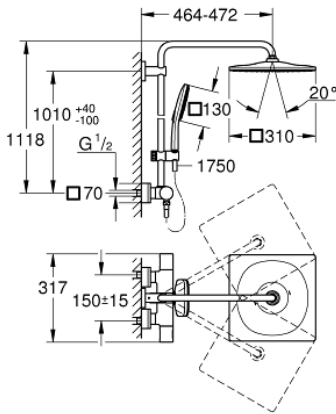

### وصف المنتج

- ذراع دش 450 ملم أفقية قابلة للتدوير
- ترموستات مكشوف بوظيفة Aquadimmer
- head shower Rainshower Mono 310 Cube
- maximum flow rate (at 3 bar): 9.5 l/min
- بمفصل كروي
- hand shower Rainshower SmartActive 130 Cube
- maximum flow rate (at 3 bar): 8.5 l/min
- قابل لتعديل الارتفاع بعنصر منزلق
- Silverflex shower hose 1750 mm
- تقنية GROHE EcoJoy لمياه أقل وتدفق ممتاز
- القلب المصغر GROHE TurboStat بالعنصر الحراري الشمعي
- زر أمان GROHE SafeStop عند 38 °م
- محدد درجة الحرارة GROHE SafeStop Plus الاختياري عند 43 درجة مئوية مدرج
- GROHE CoolTouch لا يوجد خطر من سخونة الماء
- تقنية GROHE DreamSpray لنمط رشاش مثالي
- GROHE One-Click لتحديد رذاذ الاستحمام بنقرة واحدة
- GROHE LongLife طلاء
- Flexible Installation - 1 adjustable bracket for existing drill holes
- GROHE SpeedClean نظام منع التكدسات
- الحد الأدنى لمعدل التدفق 5 ل/دقيقة
- DR-brass

## RAINSHOWER SMARTACTIVE 310 CUBE 26 837 DL0 شاور سيستم بالترموستات للتثبيت الحائطي

قطع الغيار:

1: shut-off handle aquadimmer (رقم الطلب: 47804DL0)

2: سداة (رقم الطلب: 47723000)

3: مقيد ماء (رقم الطلب: 47364000)

4: طرد الماء (رقم الطلب: 47887000)

5: temperature control handle (رقم الطلب: 47811DL0)

6: حلقة تركيب (رقم الطلب: 47743000)

7: قلب مضغوط ترموستاتي 1/2 بوصة (رقم الطلب: 47439000)

8: non-return valves (رقم الطلب: 47189DL0)

17: قلب 1/2 بوصة GROHE TurboStat\* (رقم الطلب: 47175000)

18: توسعة خاصة\* (رقم الطلب: 19377000)

\* إكسسوارات اختيارية