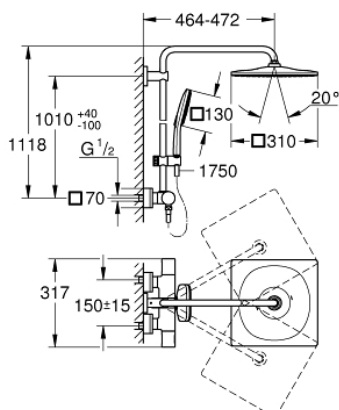

### DESCRIPTION DU PRODUIT

- bras de douche de 450 mm orientable horizontalement
- mitigeur thermostatique avec fonction Aquadimmer
- douche de tête Rainshower Mono 310 Cube
- débit maximum à 3 bars : 9,5 l/min
- avec rotule
- douchette Rainshower SmartActive 130 Cube
- maximum flow rate (at 3 bar): 8.5 l/min
- réglable en hauteur par élément coulissant
- flexible Silverflex 1750 mm
- GROHE EcoJoy économie d'eau
- GROHE TurboStat régulation thermostatique quasi-instantanée
- GROHE SafeStop butée à 38°C
- GROHE SafeStop Plus limiteur de température en option à 43°C inclus
- GROHE CoolTouch pas de risque de brûlure
- GROHE DreamSpray jet parfaitement uniforme
- GROHE One-Click Showering sélection du jet en un clic
- finition GROHE LongLife
- Flexible Installation : fixation supérieure réglable en hauteur pour ajustement sur des trous existants
- procédé anti-calcaire GROHE SpeedClean
- débit minimum nécessaire 5 l/min
- laiton DR