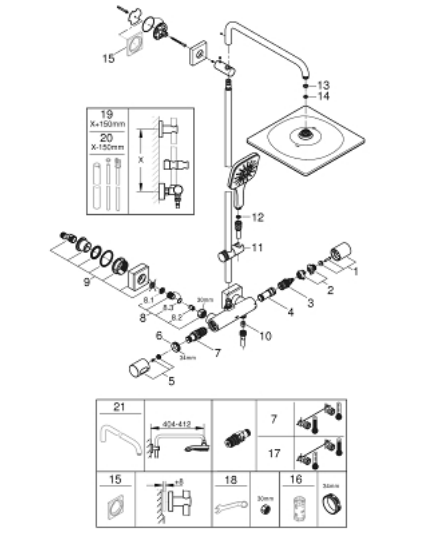

26 837 DL0 RAINSHOWER SMARTACTIVE 310 CUBE COLONNE DE DOUCHE AVEC MITIGEUR THERMOSTATIQUE

PIÈCES DE RECHANGE

1. 1: poignée aquadimmer (Numéro de commande 47804DL0)
2. 2: Butée (Numéro de commande 47723000)
3. 3: Aquadimmer (Numéro de commande 47364000)
4. 4: conduite d'eau (Numéro de commande 47887000)
5. 5: poignée sélect. température (Numéro de commande 47811DL0)
6. 6: Bague de fixation (Numéro de commande 47743000)
7. 7: Élément thermostatique compact 1/2" (Numéro de commande 47439000)
8. 8: clapet de non-retour (Numéro de commande 47189DL0)
- 8.1: filtre à d'impuretés (Numéro de commande 0726400M)
- 8.2: Clapet anti-retour (Numéro de commande 08565000)
- 8.3: Joint torique 17 x 2 (Numéro de commande 0305500M)
12. 9: Raccord S mural (Numéro de commande 47824DL0)
13. 10: Clapet anti-retour (Numéro de commande 08565000)
14. 11: Curseur (Numéro de commande 48424DL0)
15. 12: Filtre (Numéro de commande 0700200M)
16. 13: Joint fibre 15x21 (Numéro de commande 0138900M)
17. 14: Filtre (Numéro de commande 48007000)
18. 15: Clef (Numéro de commande 19332000)*
19. 17: Cartouche GROHE TurboStat 1/2" (Numéro de commande 47175000)*
20. 18: clé spéciale (Numéro de commande 19377000)*

* Accessoires en option