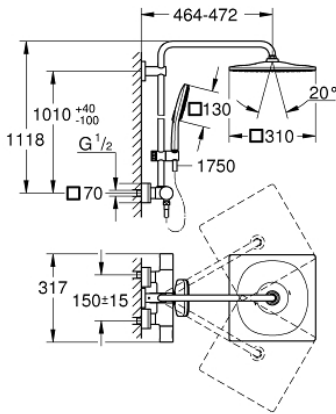

RAINSHOWER SMARTACTIVE 310 CUBE 26 837 GLO شاور سيستم بالترموستات للتثبيت الحائطي

وصف المنتج

- ذراع دش 450 ملم أفقية قابلة للتدوير
- ترموستات مكشوف بوظيفة Aquadimmer
- head shower Rainshower Mono 310 Cube
- maximum flow rate (at 3 bar): 9.5 l/min
- بمفصل كروي
- hand shower Rainshower SmartActive 130 Cube
- maximum flow rate (at 3 bar): 8.5 l/min
- قابل لتعديل الارتفاع بعنصر منزلق
- Silverflex shower hose 1750 mm
- تقنية GROHE EcoJoy لمياه أقل وتدفق ممتاز
- القلب المصغر GROHE TurboStat بالعنصر الحراري الشمعي
- زر أمان GROHE SafeStop عند 38 °م
- محدد درجة الحرارة GROHE SafeStop Plus الاختياري عند 43 درجة مئوية مدرج
- GROHE CoolTouch لا يوجد خطر من سخونة الماء
- تقنية GROHE DreamSpray لنمط رشاش مثالي
- GROHE One-Click لتحديد رذاذ الاستحمام بنقرة واحدة
- GROHE LongLife طلاء
- Flexible Installation - 1 adjustable bracket for existing drill holes
- GROHE SpeedClean نظام منع التكدسات
- الحد الأدنى لمعدل التدفق 5 ل/دقيقة
- DR-brass

RAINSHOWER SMARTACTIVE 310 CUBE 26 837 GL0 شاور سيستم بالترموستات للتثبيت الحائطي

قطع الغيار:

1: shut-off handle aquadimmer (رقم الطلب: 47804GL0)

2: سداة (رقم الطلب: 47723000)

3: مقيد ماء (رقم الطلب: 47364000)

4: طرد الماء (رقم الطلب: 47887000)

5: temperature control handle (رقم الطلب: 47811GL0)

6: حلقة تركيب (رقم الطلب: 47743000)

7: قلب مضغوط ترموستاتي 1/2 بوصة (رقم الطلب: 47439000)

8: non-return valves (رقم الطلب: 47189GL0)

17: قلب 1/2 بوصة GROHE TurboStat* (رقم الطلب: 47175000)

18: توسعة خاصة* (رقم الطلب: 19377000)

* إكسسوارات اختيارية