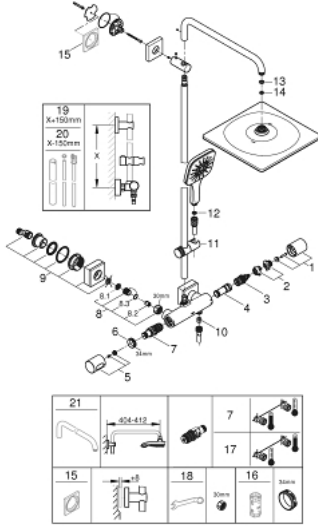

RAINSHOWER SMARTACTIVE 310 CUBE 26 837 GLO شاور سيستم بالترموستات للتثبيت الحائطي

وصف المنتج

- ذراع دش 450 ملم أفقية قابلة للتدوير
- ترموستات مكشوف بوظيفة Aquadimmer
- head shower Rainshower Mono 310 Cube
- maximum flow rate (at 3 bar): 9.5 l/min
- بمفصل كروي
- hand shower Rainshower SmartActive 130 Cube
- maximum flow rate (at 3 bar): 8.5 l/min
- قابل لتعديل الارتفاع بعنصر منزلق
- Silverflex shower hose 1750 mm
- تقنية GROHE EcoJoy لمياه أقل وتدفق ممتاز
- القلب المصغر GROHE TurboStat بالعنصر الحراري الشمعي
- زر أمان GROHE SafeStop عند 38 °م
- محدد درجة الحرارة GROHE SafeStop Plus الاختياري عند 43 درجة مئوية مدرج
- GROHE CoolTouch لا يوجد خطر من سخونة الماء
- تقنية GROHE DreamSpray لنمط رشاش مثالي
- GROHE One-Click لتحديد رذاذ الاستحمام بنقرة واحدة
- GROHE LongLife طلاء
- Flexible Installation - 1 adjustable bracket for existing drill holes
- GROHE SpeedClean نظام منع التكدسات
- الحد الأدنى لمعدل التدفق 5 ل/دقيقة
- DR-brass

RAINSHOWER SMARTACTIVE 310 CUBE 26 837 GL0 شاور سيستم بالترموستات للتثبيت الحائطي

قطع الغيار:

1: shut-off handle aquadimmer (رقم الطلب: 47804GL0)

2: سداة (رقم الطلب: 47723000)

3: مقيد ماء (رقم الطلب: 47364000)

4: طرد الماء (رقم الطلب: 47887000)

5: temperature control handle (رقم الطلب: 47811GL0)

6: حلقة تركيب (رقم الطلب: 47743000)

7: قلب مضغوط ترموستاتي 1/2 بوصة (رقم الطلب: 47439000)

8: non-return valves (رقم الطلب: 47189GL0)

17: قلب 1/2 بوصة GROHE TurboStat* (رقم الطلب: 47175000)

18: توسعة خاصة* (رقم الطلب: 19377000)

* إكسسوارات اختيارية