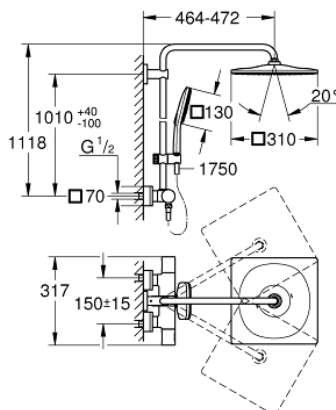

### DESCRIPTION DU PRODUIT

- bras de douche de 450 mm orientable horizontalement
- mitigeur thermostatique avec fonction Aquadimmer
- douche de tête Rainshower Mono 310 Cube
- débit maximum à 3 bars : 9,5 l/min
- avec rotule
- douchette Rainshower SmartActive 130 Cube
- maximum flow rate (at 3 bar): 8.5 l/min
- réglable en hauteur par élément coulissant
- flexible Silverflex 1750 mm
- GROHE EcoJoy économie d'eau
- GROHE TurboStat régulation thermostatique quasi-instantanée
- GROHE SafeStop butée à 38°C
- GROHE SafeStop Plus limiteur de température en option à 43°C inclus
- GROHE CoolTouch pas de risque de brûlure
- GROHE DreamSpray jet parfaitement uniforme
- GROHE One-Click Showering sélection du jet en un clic
- finition GROHE LongLife
- Flexible Installation : fixation supérieure réglable en hauteur pour ajustement sur des trous existants
- procédé anti-calcaire GROHE SpeedClean
- débit minimum nécessaire 5 l/min
- laiton DR