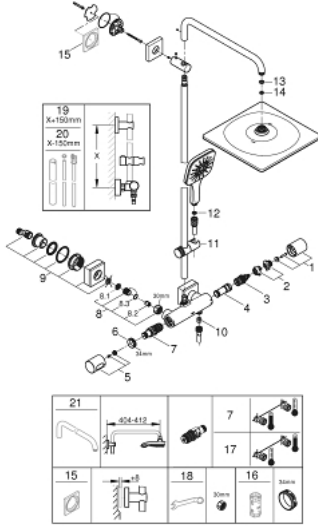

### وصف المنتج

- ذراع دش 450 ملم أفقية قابلة للتدوير
- ترموستات مكشوف بوظيفة Aquadimmer
- head shower Rainshower Mono 310 Cube
- maximum flow rate (at 3 bar): 9.5 l/min
- بمفصل كروي
- hand shower Rainshower SmartActive 130 Cube
- maximum flow rate (at 3 bar): 8.5 l/min
- قابل لتعديل الارتفاع بعنصر منزلق
- Silverflex shower hose 1750 mm
- تقنية GROHE EcoJoy لمياه أقل وتدفق ممتاز
- القلب المصغر GROHE TurboStat بالعنصر الحراري الشمعي
- زر أمان GROHE SafeStop عند 38 °م
- محدد درجة الحرارة GROHE SafeStop Plus الاختياري عند 43 درجة مئوية مدرج
- GROHE CoolTouch لا يوجد خطر من سخونة الماء
- تقنية GROHE DreamSpray لنمط رشاش مثالي
- GROHE One-Click لتحديد رذاذ الاستحمام بنقرة واحدة
- GROHE LongLife طلاء
- Flexible Installation - 1 adjustable bracket for existing drill holes
- GROHE SpeedClean نظام منع التكدسات
- الحد الأدنى لمعدل التدفق 5 ل/دقيقة
- DR-brass

## RAINSHOWER SMARTACTIVE 310 CUBE 26 837 GN0 شاور سيستم بالترموستات للتثبيت الحائطي

قطع الغيار:

1: shut-off handle aquadimmer (رقم الطلب: 47804GN0)

2: سداة (رقم الطلب: 47723000)

3: مقيد ماء (رقم الطلب: 47364000)

4: طرد الماء (رقم الطلب: 47887000)

5: temperature control handle (رقم الطلب: 47811GN0)

6: حلقة تركيب (رقم الطلب: 47743000)

7: قلب مضغوط ترموستاتي 1/2 بوصة (رقم الطلب: 47439000)

8: non-return valves (رقم الطلب: 47189GN0)

17: قلب GROHE TurboStat 1/2 بوصة\* (رقم الطلب: 47175000)

18: توسعة خاصة\* (رقم الطلب: 19377000)

\* إكسسوارات اختيارية