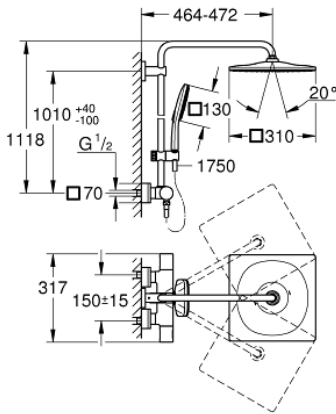

### وصف المنتج

- ذراع دش 450 ملم أفقية قابلة للتدوير
- ترموستات مكشوف بوظيفة Aquadimmer
- head shower Rainshower Mono 310 Cube
- maximum flow rate (at 3 bar): 9.5 l/min
- بمفصل كروي
- hand shower Rainshower SmartActive 130 Cube
- maximum flow rate (at 3 bar): 8.5 l/min
- قابل لتعديل الارتفاع بعنصر منزلق
- Silverflex shower hose 1750 mm
- تقنية GROHE EcoJoy لمياه أقل وتدفق ممتاز
- القلب المصغر GROHE TurboStat بالعنصر الحراري الشمعي
- زر أمان GROHE SafeStop عند 38 °م
- محدد درجة الحرارة GROHE SafeStop Plus الاختياري عند 43 درجة مئوية مدرج
- GROHE CoolTouch لا يوجد خطر من سخونة الماء
- تقنية GROHE DreamSpray لنمط رشاش مثالي
- GROHE One-Click لتحديد رذاذ الاستحمام بنقرة واحدة
- GROHE LongLife طلاء
- Flexible Installation - 1 adjustable bracket for existing drill holes
- GROHE SpeedClean نظام منع التكدسات
- الحد الأدنى لمعدل التدفق 5 ل/دقيقة
- DR-brass

## RAINSHOWER SMARTACTIVE 310 CUBE 26 837 GN0 شاور سيستم بالترموستات للتثبيت الحائطي

قطع الغيار:

1: shut-off handle aquadimmer (رقم الطلب: 47804GN0)

2: سداة (رقم الطلب: 47723000)

3: مقيد ماء (رقم الطلب: 47364000)

4: طرد الماء (رقم الطلب: 47887000)

5: temperature control handle (رقم الطلب: 47811GN0)

6: حلقة تركيب (رقم الطلب: 47743000)

7: قلب مضغوط ترموستاتي 1/2 بوصة (رقم الطلب: 47439000)

8: non-return valves (رقم الطلب: 47189GN0)

17: قلب GROHE TurboStat 1/2 بوصة\* (رقم الطلب: 47175000)

18: توسعة خاصة\* (رقم الطلب: 19377000)

\* إكسسوارات اختيارية