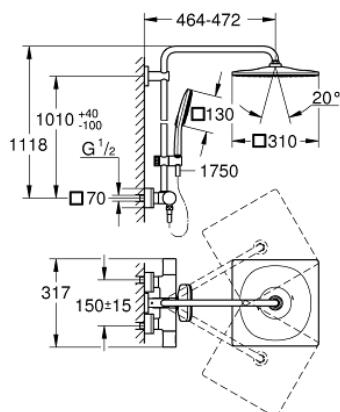

26 837 GN0 RAINSHOWER SMARTACTIVE 310 CUBE COLONNE DE DOUCHE AVEC MITIGEUR THERMOSTATIQUE

PIÈCES DE RECHANGE

- 1: poignée aquadimmer (Numéro de commande 47804GN0)
- 2: Butée (Numéro de commande 47723000)
- 3: Aquadimmer (Numéro de commande 47364000)
- 4: conduite d'eau (Numéro de commande 47887000)
- 5: poignée sélect. température (Numéro de commande 47811GN0)
- 6: Bague de fixation (Numéro de commande 47743000)
- 7: Élément thermostatique compact 1/2" (Numéro de commande 47439000)
- 8: clapet de non-retour (Numéro de commande 47189GN0)
- 8.1: filtre à d'impuretés (Numéro de commande 0726400M)
- 8.2: Clapet anti-retour (Numéro de commande 08565000)
- 8.3: Joint torique 17 x 2 (Numéro de commande 0305500M)
- 9: Raccord S mural (Numéro de commande 47824GN0)
- 10: Clapet anti-retour (Numéro de commande 08565000)
- 11: Curseur (Numéro de commande 48424GN0)
- 12: Filtre (Numéro de commande 0700200M)
- 13: Joint fibre 15x21 (Numéro de commande 0138900M)
- 14: Filtre (Numéro de commande 48007000)
- 15: Clef (Numéro de commande 19332000)*
- 17: Cartouche GROHE TurboStat 1/2" (Numéro de commande 47175000)*
- 18: clé spéciale (Numéro de commande 19377000)*