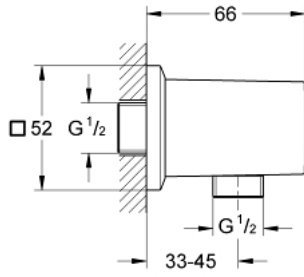

ALLURE BRILLIANT 26 850 000 مخرج الشور مقاس 1/2 بوصة

وصف المنتج:

• male connection thread 1/2"

• محمي من التدفق العكسي

• الخامة: معدن

• طلاء كروم GROHE LongLife

Pure Freude  
an Wasser

ALLURE BRILLIANT 26 850 000 مخرج الشور مقاس 1/2 بوصة

قطع الغيار:

1: صمام مانع للإرجاع (08565000 رقم الطلب):