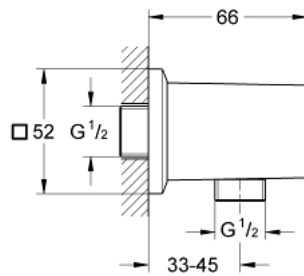

26 850 000 ALLURE BRILLIANT COUDE À ENCASTRER 1/2"

DESCRIPTION DU PRODUIT

- filetage extérieur 1/2"
- protégé contre le retour d'eau
- matériel: métal
- GROHE LongLife finition durable

26 850 000 **ALLURE BRILLIANT COUDE À ENCASTRER 1/2"**

PIÈCES DE RECHANGE

1: Clapet anti-retour (Numéro de commande 08565000)