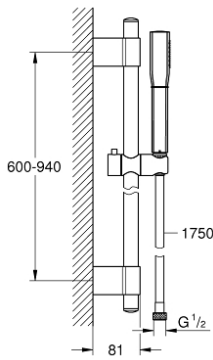

GRANDERA STICK 26 853 000 مجموعة مسطرة دش \ برشاش واحد

وصف المنتج

- Stick hand shower (26 852 xx0)
- maximum flow rate (at 3 bar): 7.6 l/min
- عامود دش، مقاس 900 مم (27 785)
- خرطوم دش معدني Rotaflex Metal Long-Life TwistStop 1750 مم (25 028)
- تقنية GROHE DreamSpray لنمط رشاش مثالي
- دليل Inner WaterGuide لحياة أطول
- GROHE CoolTouch لا يوجد خطر من سخونة الماء
- حفر التثقيب الموجودة
- GROHE QuickFix Plus مسافة قابلة للتعديل بين الأذرع للمواءمة مع
- طلاء كروم GROHE LongLife
- نظام منع التكلسات GROHE SpeedClean
- مناسب للسخانات القورية

GRANDERA STICK 26 853 000 مجموعة مسطره دش \ برشاش واحد

قطع الغيار:

1: غطاء تغطية (رقم الطلب: 45922000)

2: عنصر انزلاق (رقم الطلب: 48177000)

3: حامل عامود دش (رقم الطلب: 48333000)

4: مصفاة غبار (رقم الطلب: 0700200M)

5: قرص تعويض* (رقم الطلب: 45914XE0)

* إكسسوارات اختيارية