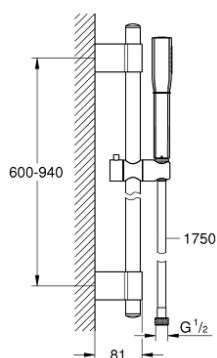

26 853 000 GRANDERA STICK SET DE DOUCHE 1 JET

DESCRIPTION DU PRODUIT

- douchette Stick (26 852 xx0)
- débit maximum à 3 bars : 7,6 l/min
- barre de douche 900 mm (27 785)
- Rotaflex Metal Long-Life TwistStop flexible 1750 mm (28 025)
- GROHE DreamSpray jet parfaitement uniforme
- conduits d'eau internes, longévité maximale
- GROHE CoolTouch pas de risque de brûlure
- GROHE FastFixation Plus Distance ajustable pour adapter les supports muraux aux perçages déjà existants
- GROHE LongLife finition durable
- procédé anti-calcaire GROHE SpeedClean

26 853 000 GRANDERA STICK SET DE DOUCHE 1 JET

PIÈCES DE RECHANGE

- 1: Plaque de couverture (Numéro de commande 45922000)
 - 2: Curseur (Numéro de commande 48177000)
 - 3: Embout de barre (Numéro de commande 48333000)
 - 4: Filtre (Numéro de commande 0700200M)
 - 5: Cale d'épaisseur (Numéro de commande 45914XE0)*
- * Accessoires en option