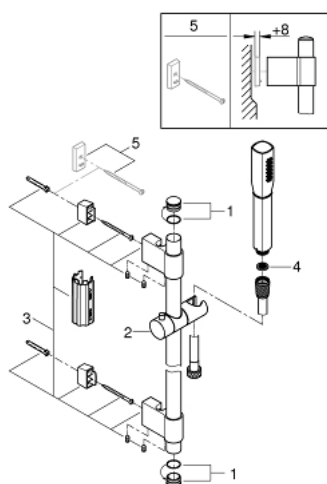

26 853 000 GRANDERA STICK SET DE DOUCHE 1 JET

DESCRIPTION DU PRODUIT

- douchette Stick (26 852 xx0)
- débit maximum à 3 bars : 7,6 l/min
- barre de douche 900 mm (27 785)
- Rotaflex Metal Long-Life TwistStop flexible 1750 mm (28 025)
- GROHE DreamSpray jet parfaitement uniforme
- conduits d'eau internes, longévité maximale
- GROHE CoolTouch pas de risque de brûlure
- GROHE FastFixation Plus Distance ajustable pour adapter les supports muraux aux perçages déjà existants
- GROHE LongLife finition durable
- procédé anti-calcaire GROHE SpeedClean

26 853 000 GRANDERA STICK SET DE DOUCHE 1 JET

PIÈCES DE RECHANGE

- 1: Plaque de couverture (Numéro de commande 45922000)
 - 2: Curseur (Numéro de commande 48177000)
 - 3: Embout de barre (Numéro de commande 48333000)
 - 4: Filtre (Numéro de commande 0700200M)
 - 5: Cale d'épaisseur (Numéro de commande 45914XE0)*
- * Accessoires en option